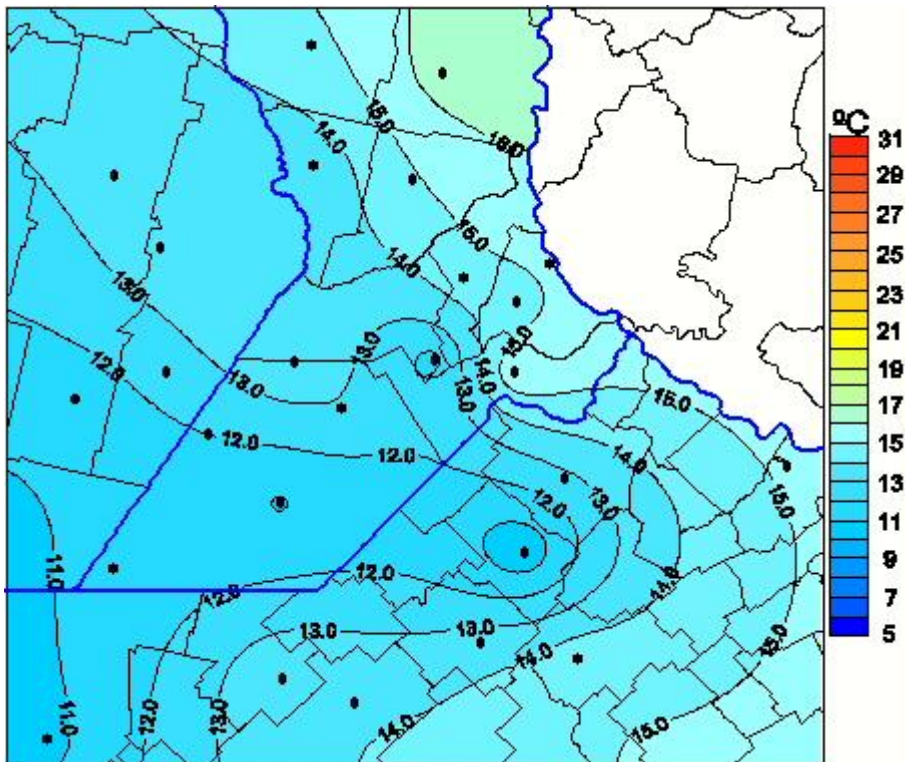

Temperaturas Medias

Mapa de temperaturas medias de las las últimas 24 horas.
(Desde las 8:00AM hasta las 8:00AM). Se actualiza a las 10:00hs.