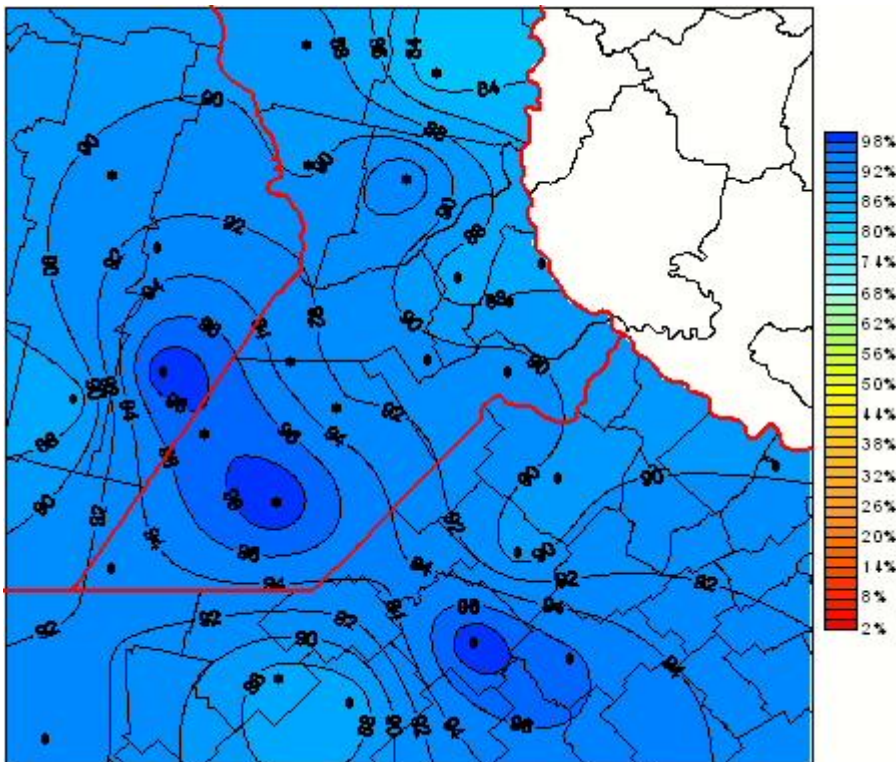

# Humedad Relativa

Mapa de humedad relativa de las últimas 24 horas.  
(Desde las 8:00AM hasta las 8:00AM). Se actualiza a las 10:00hs.