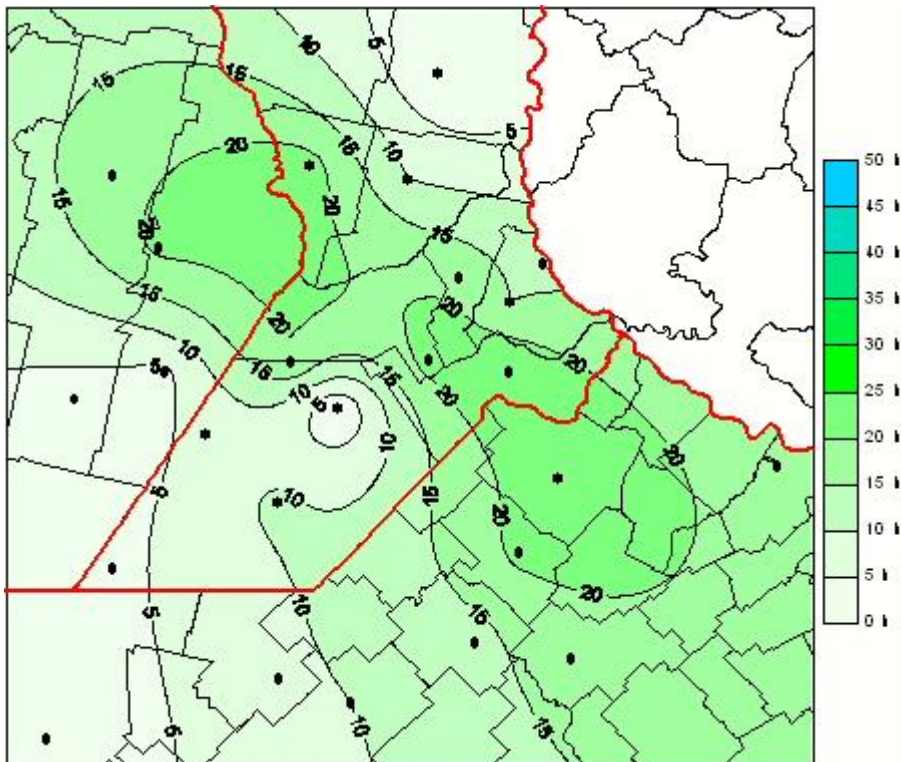

Humedad de Hoja

Mapa de humedad de hoja de las las últimas 24 horas.
(Desde las 8:00AM hasta las 8:00AM). Se actualiza a las 10:00hs.