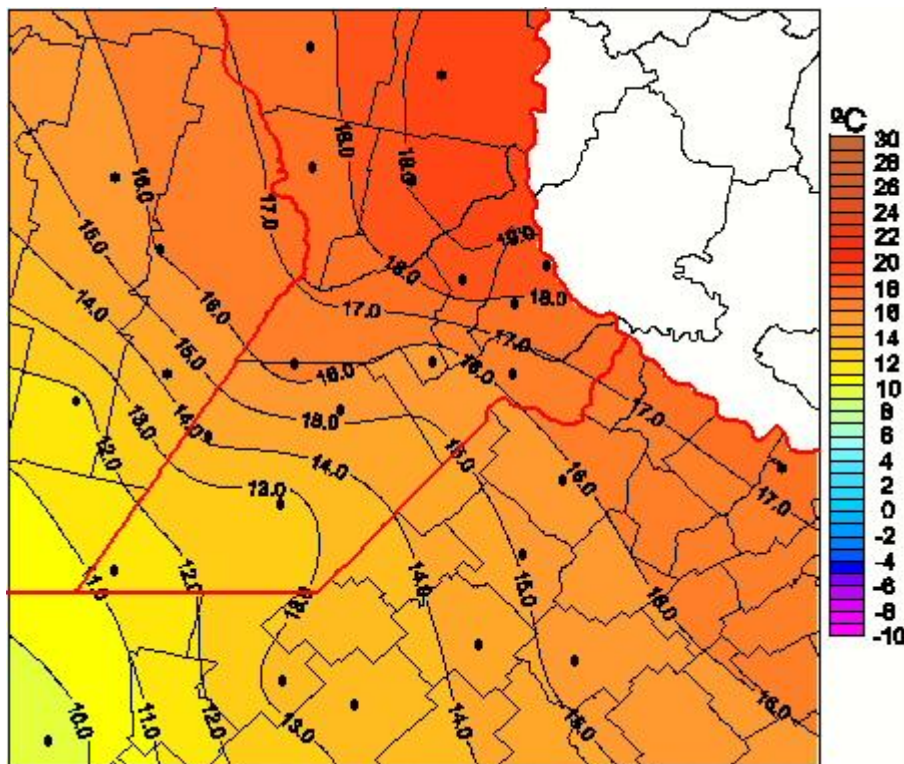

Temperaturas Medias

Mapa de temperaturas medias de las últimas 24 horas.
(Desde las 8:00AM hasta las 8:00AM). Se actualiza a las 10:00hs.