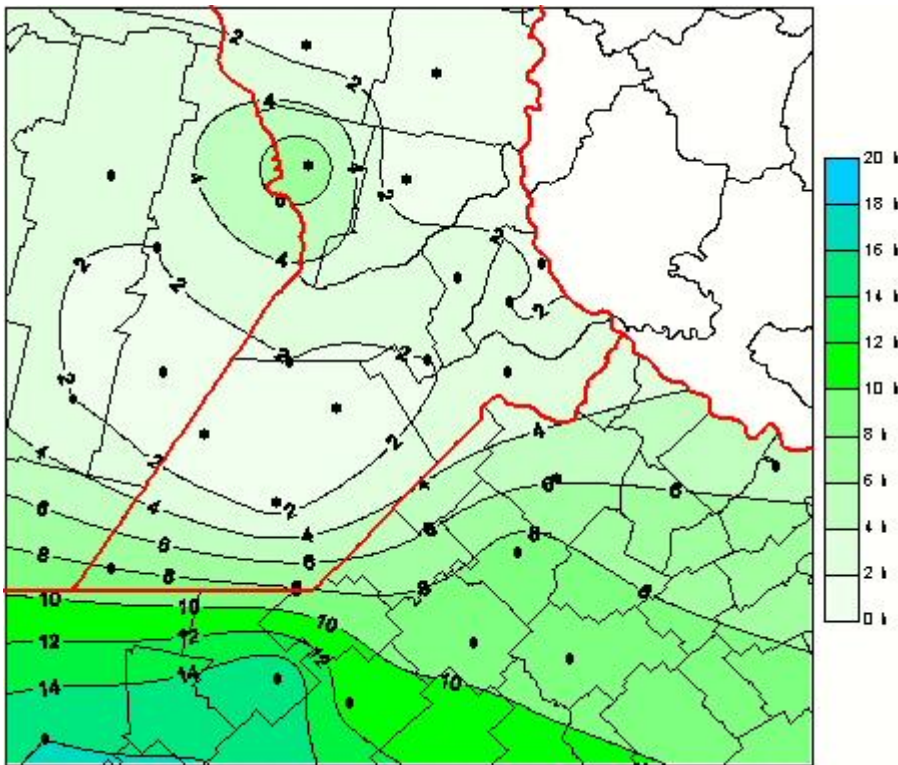

Humedad de Hoja

Mapa de humedad de hoja de las últimas 24 horas.
(Desde las 8:00AM hasta las 8:00AM). Se actualiza a las 10:00hs.