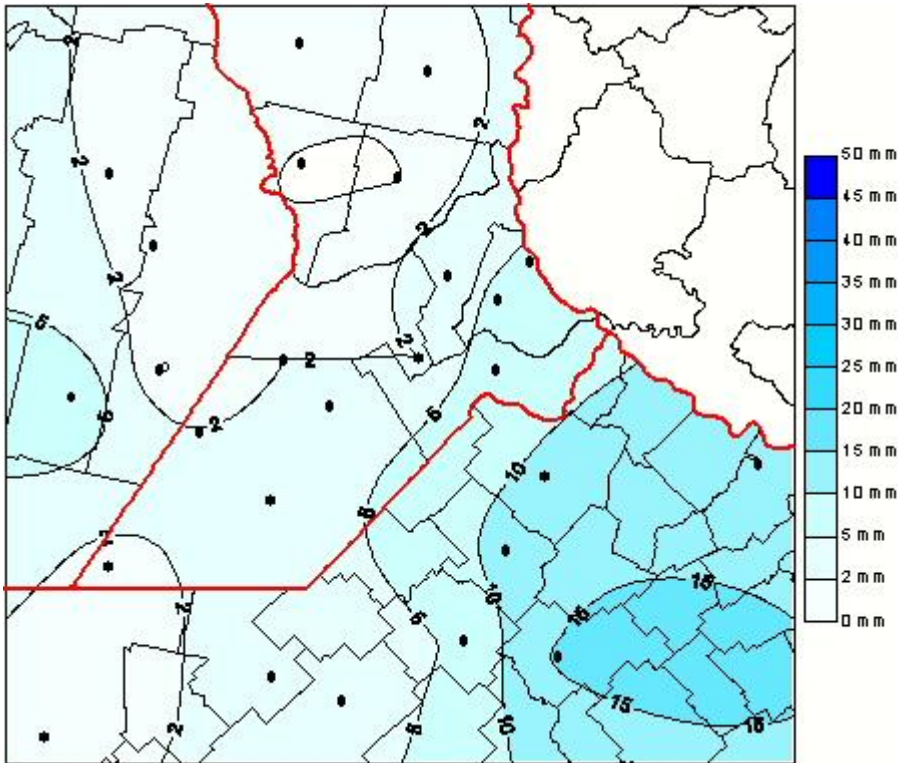

## Lluvias

Mapa de precipitación acumulada en las últimas 24 horas.  
(Desde las 8:00AM hasta las 8:00AM). Se actualiza a las 10:00hs.