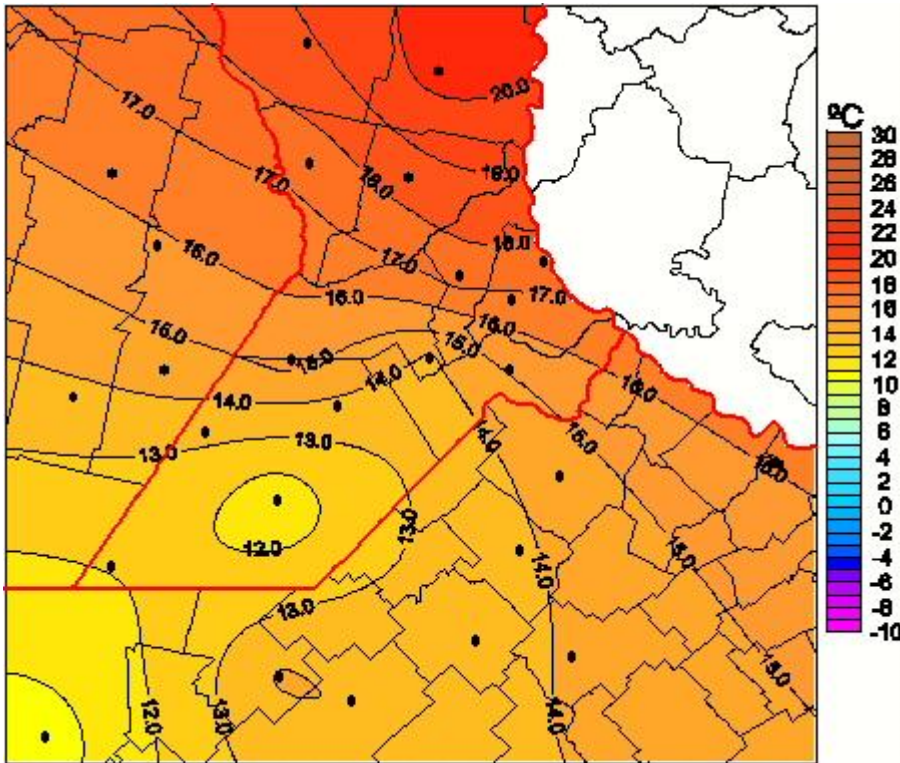

Temperaturas Medias

Mapa de temperaturas medias de las las últimas 24 horas.
(Desde las 8:00AM hasta las 8:00AM). Se actualiza a las 10:00hs.