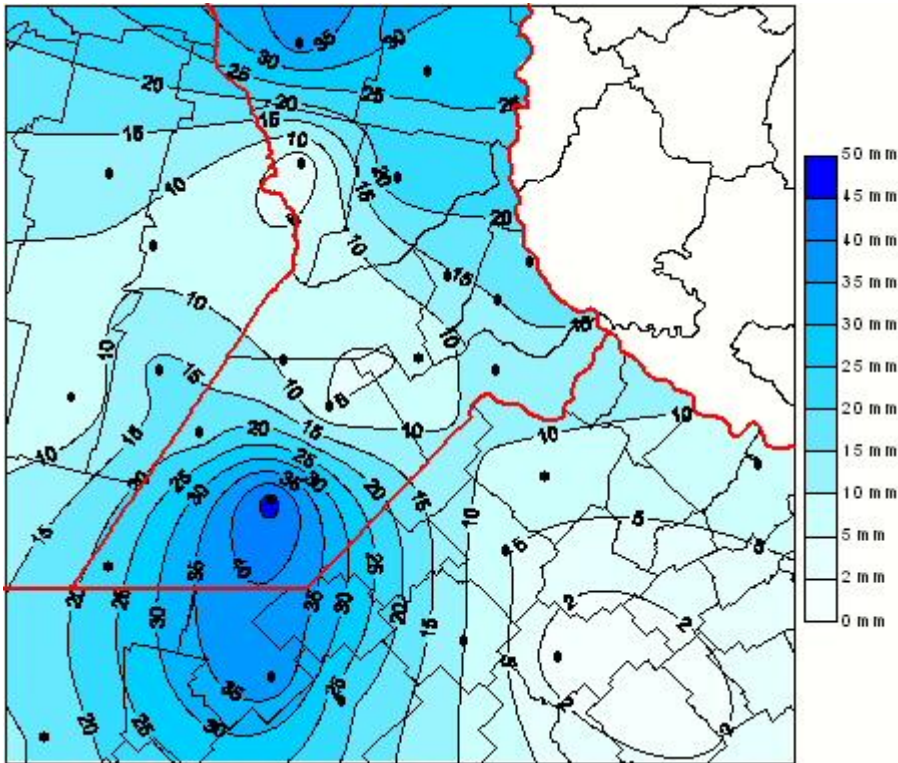

## Lluvias

Mapa de precipitación acumulada en las últimas 24 horas.  
(Desde las 8:00AM hasta las 8:00AM). Se actualiza a las 10:00hs.