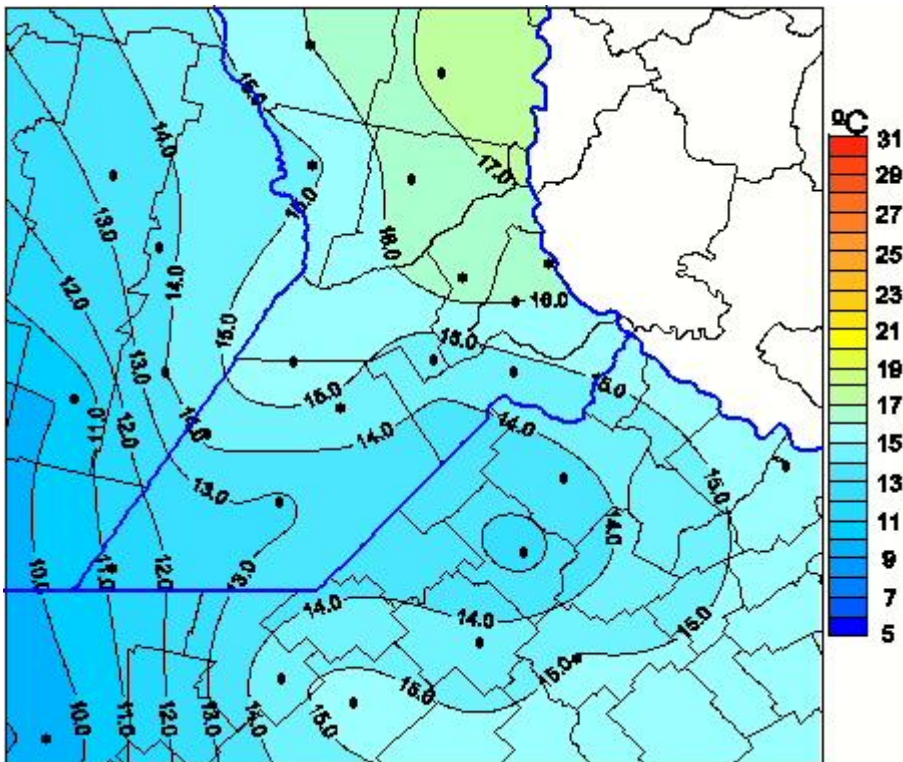

Temperaturas Medias

Mapa de temperaturas medias de las las últimas 24 horas.
(Desde las 8:00AM hasta las 8:00AM). Se actualiza a las 10:00hs.