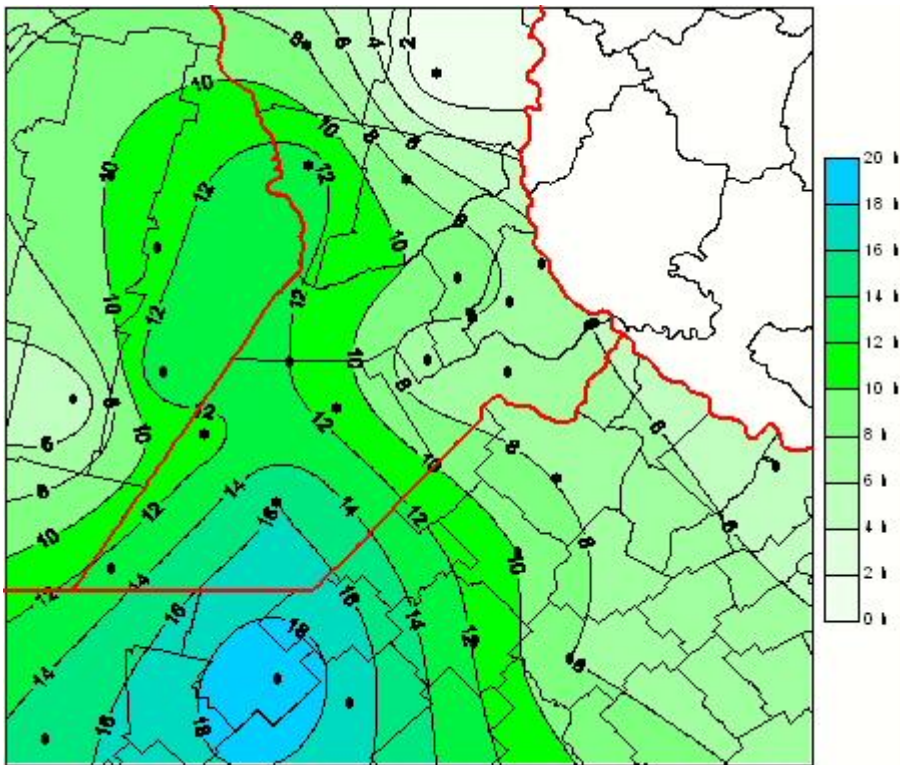

Humedad de Hoja

Mapa de humedad de hoja de las últimas 24 horas.
(Desde las 8:00AM hasta las 8:00AM). Se actualiza a las 10:00hs.