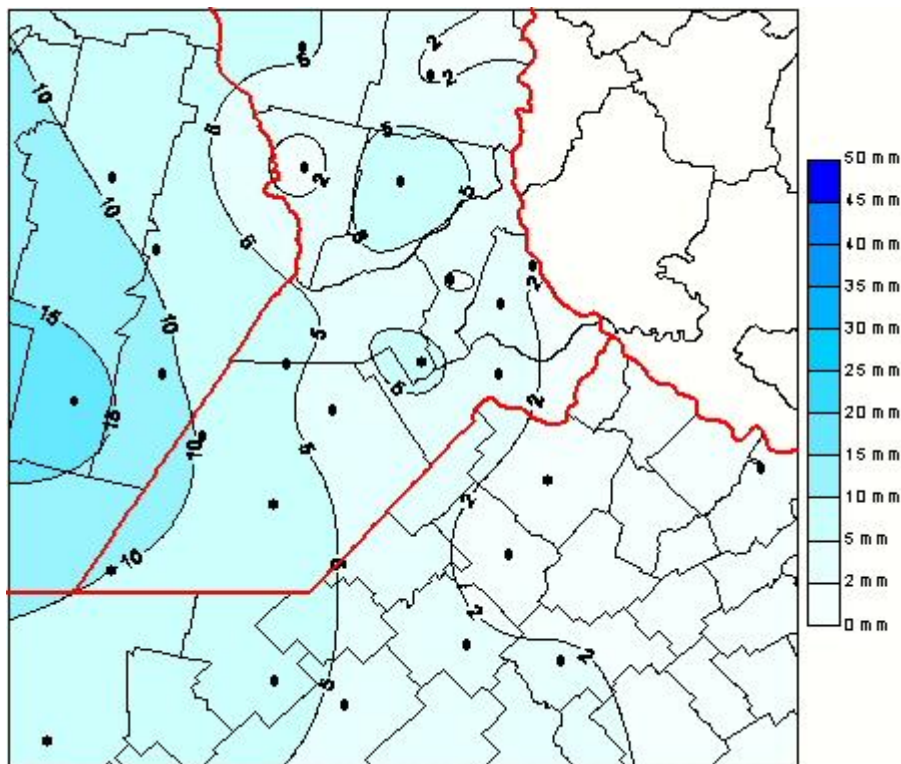

Lluvias

Mapa de precipitación acumulada en las últimas 72 horas.
(Desde las 8:00AM hasta las 8:00AM). Se actualiza a las 10:00hs.