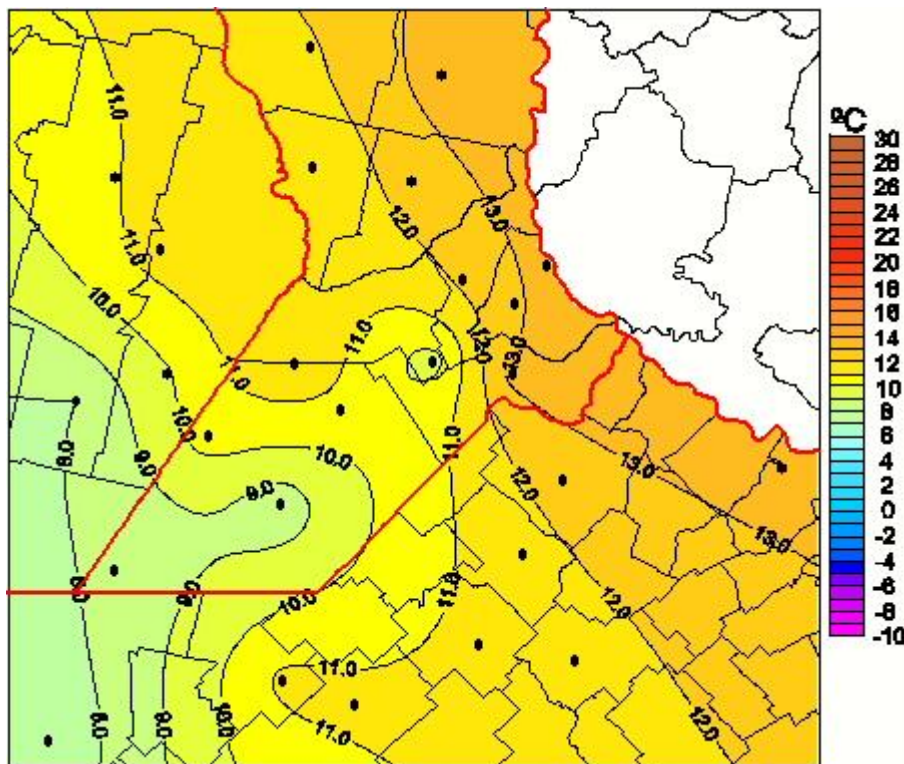

Temperaturas Medias

Mapa de temperaturas medias de las las últimas 72 horas.
(Desde las 8:00AM hasta las 8:00AM). Se actualiza a las 10:00hs.