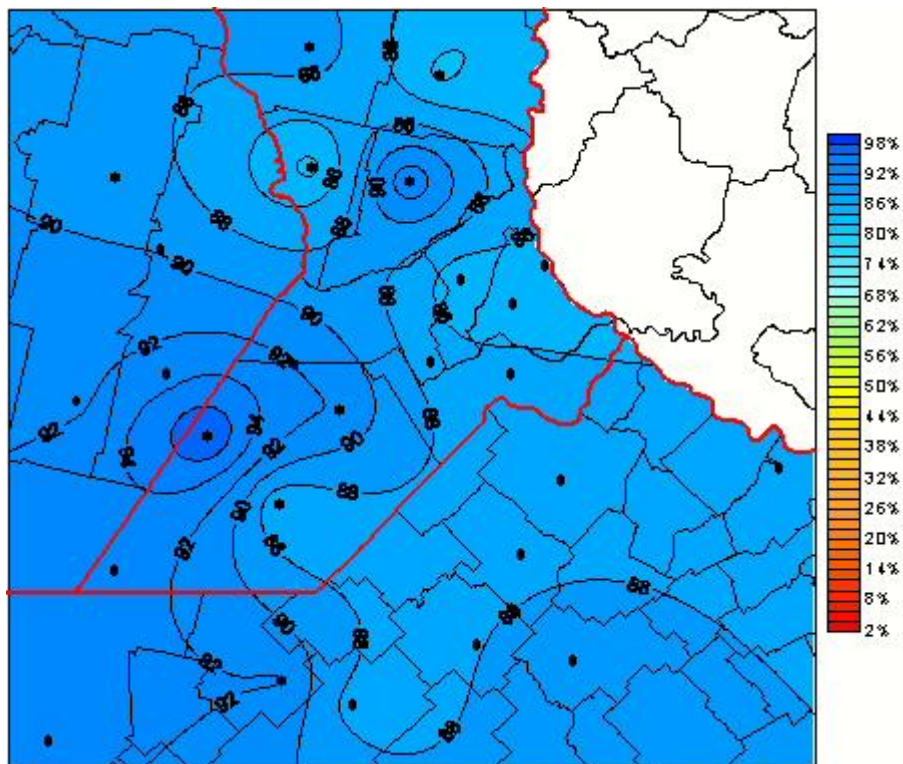

Humedad Relativa

Mapa de humedad relativa de las últimas 72 horas.
(Desde las 8:00AM hasta las 8:00AM). Se actualiza a las 10:00hs.