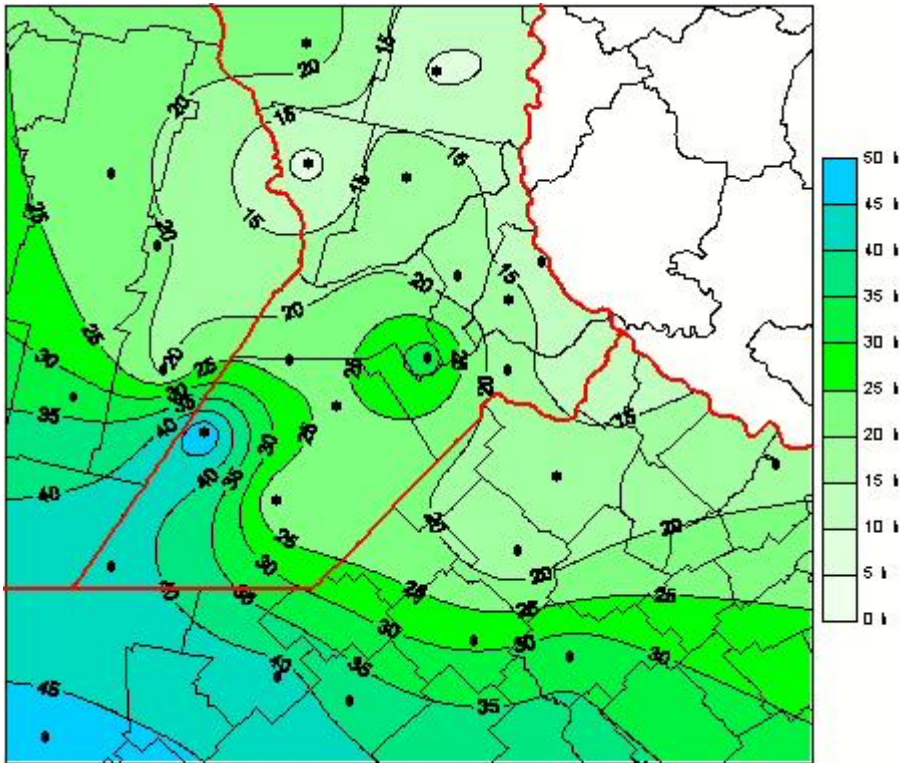

Humedad de Hoja

Mapa de humedad de hoja de las últimas 72 horas.
(Desde las 8:00AM hasta las 8:00AM). Se actualiza a las 10:00hs.