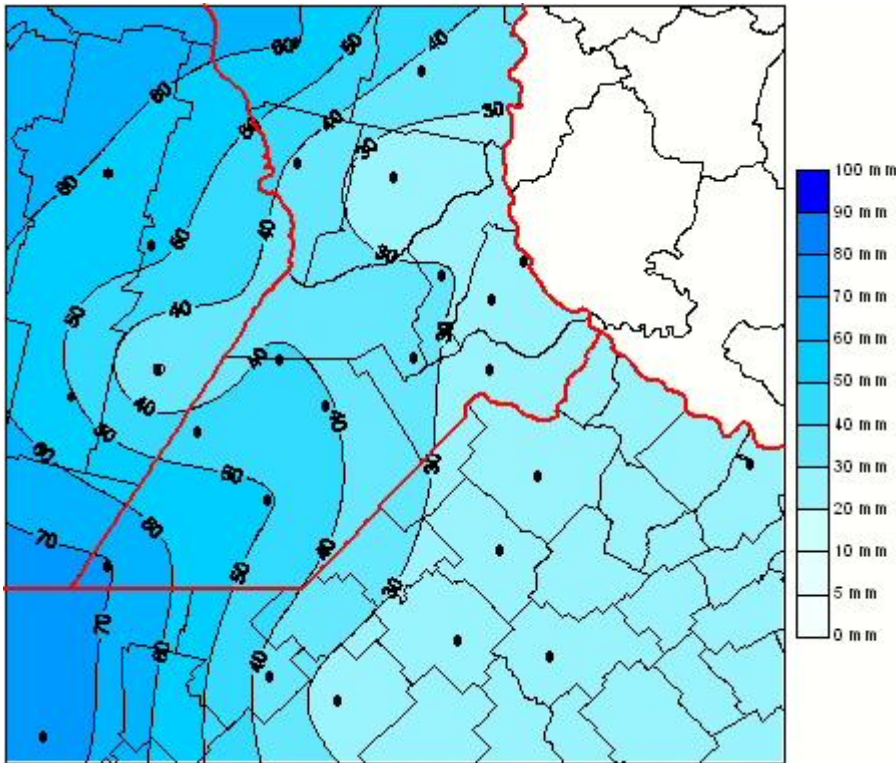

Lluvias

Mapa de precipitación acumulada en las últimas 24 horas.
(Desde las 8:00AM hasta las 8:00AM). Se actualiza a las 10:00hs.