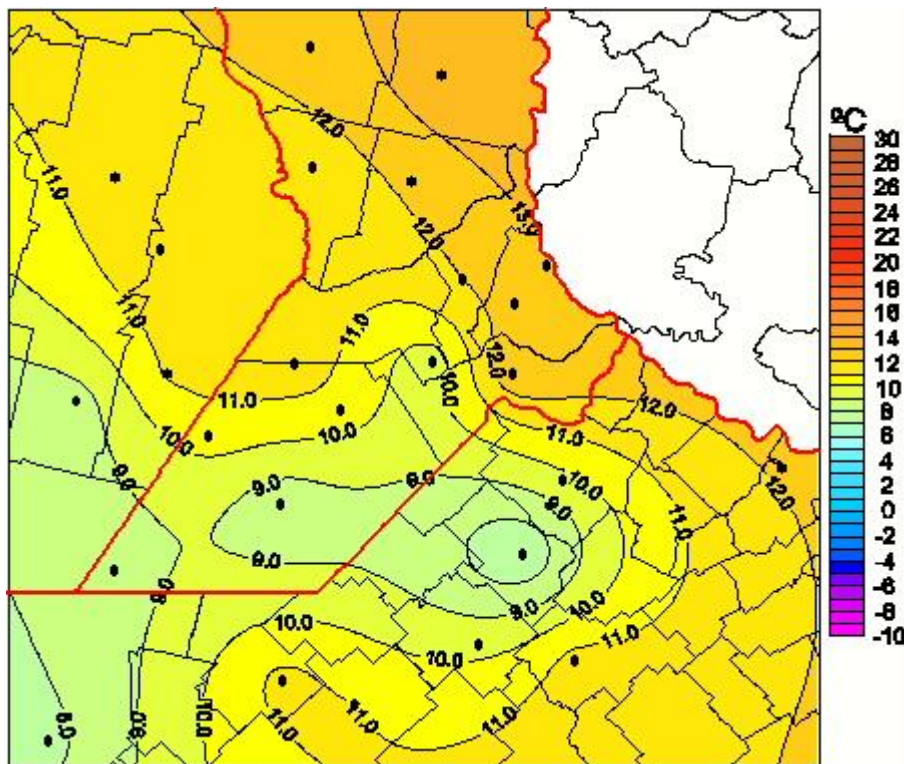

Temperaturas Medias

Mapa de temperaturas medias de las las últimas 24 horas.
(Desde las 8:00AM hasta las 8:00AM). Se actualiza a las 10:00hs.