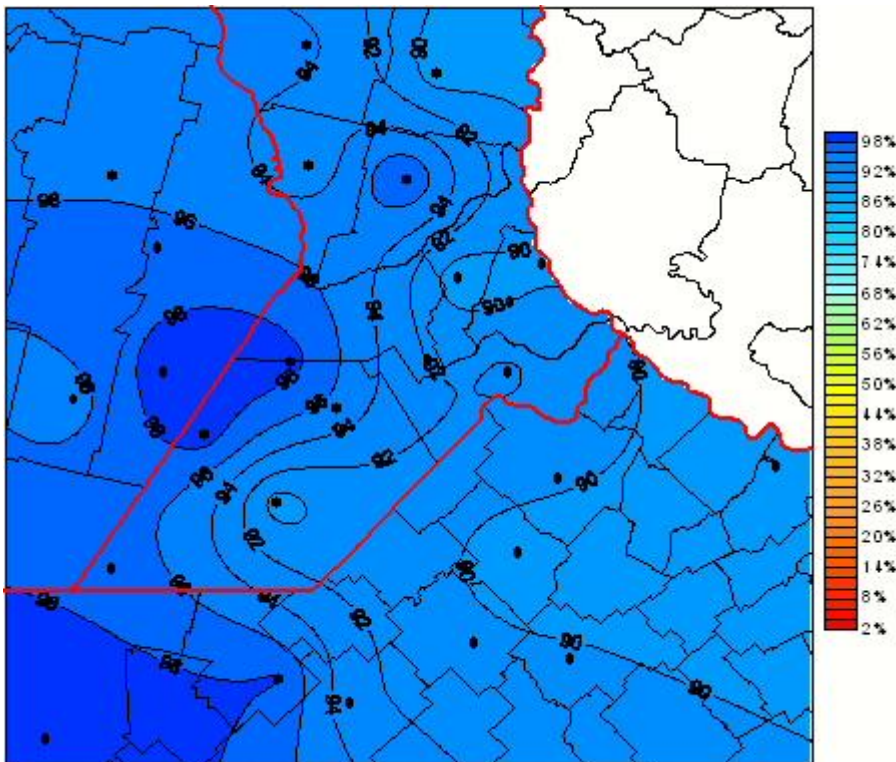

# Humedad Relativa

Mapa de humedad relativa de las últimas 24 horas.  
(Desde las 8:00AM hasta las 8:00AM). Se actualiza a las 10:00hs.