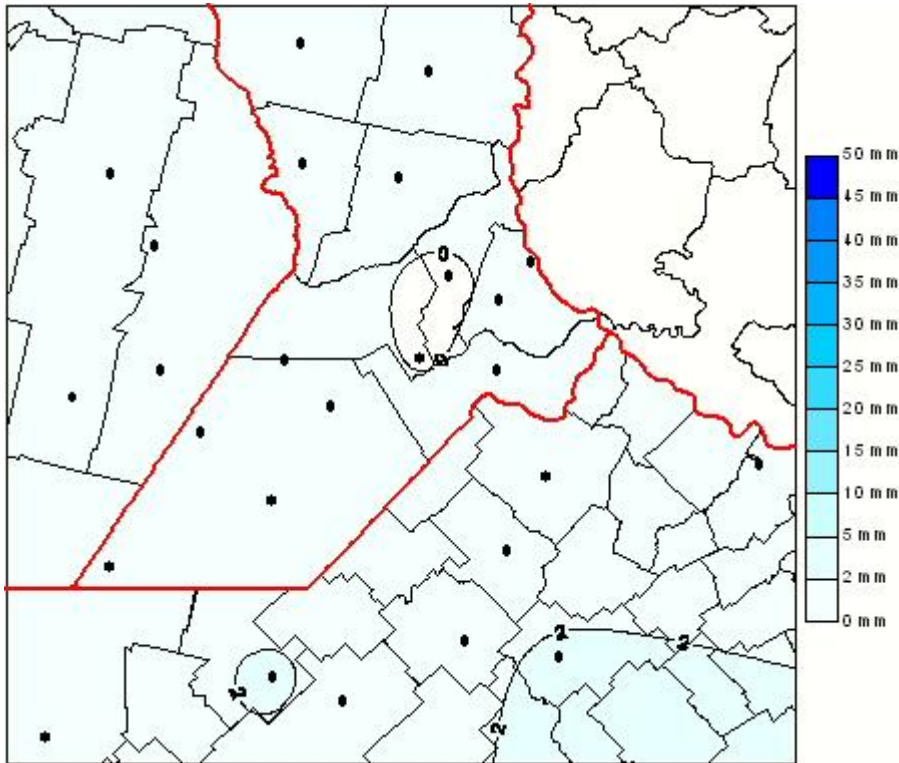

## Lluvias

Mapa de precipitación acumulada en las últimas 24 horas.  
(Desde las 8:00AM hasta las 8:00AM). Se actualiza a las 10:00hs.

BOLSA  
DE COMERCIO  
DE ROSARIO

[www.facebook.com/BCROficial](http://www.facebook.com/BCROficial)