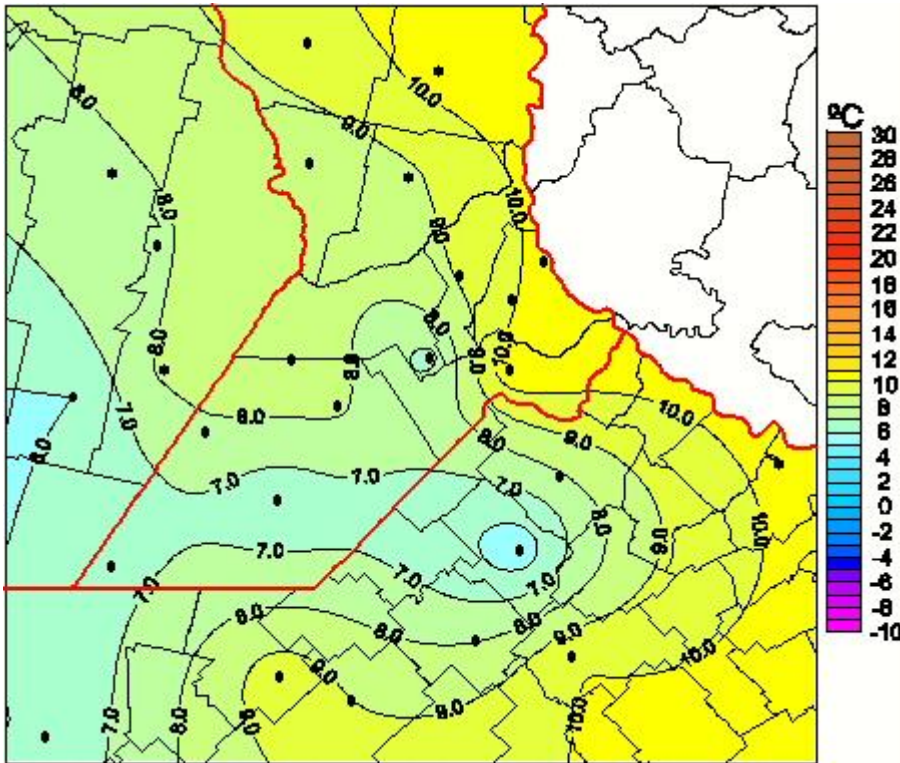

Temperaturas Medias

Mapa de temperaturas medias de las las últimas 24 horas.
(Desde las 8:00AM hasta las 8:00AM). Se actualiza a las 10:00hs.