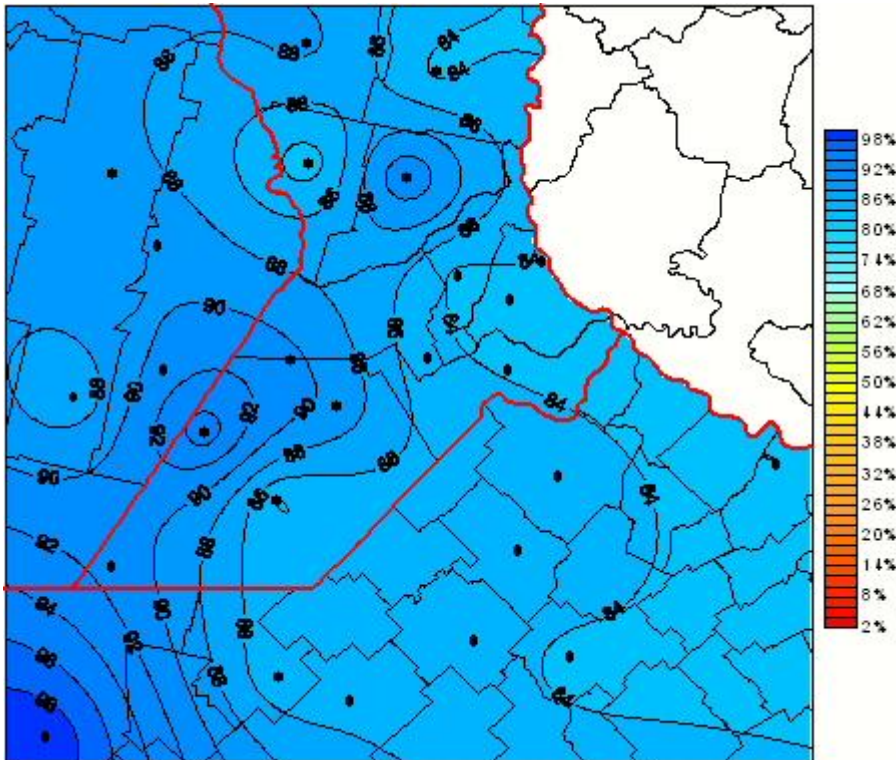

Humedad Relativa

Mapa de humedad relativa de las las últimas 24 horas.
(Desde las 8:00AM hasta las 8:00AM). Se actualiza a las 10:00hs.