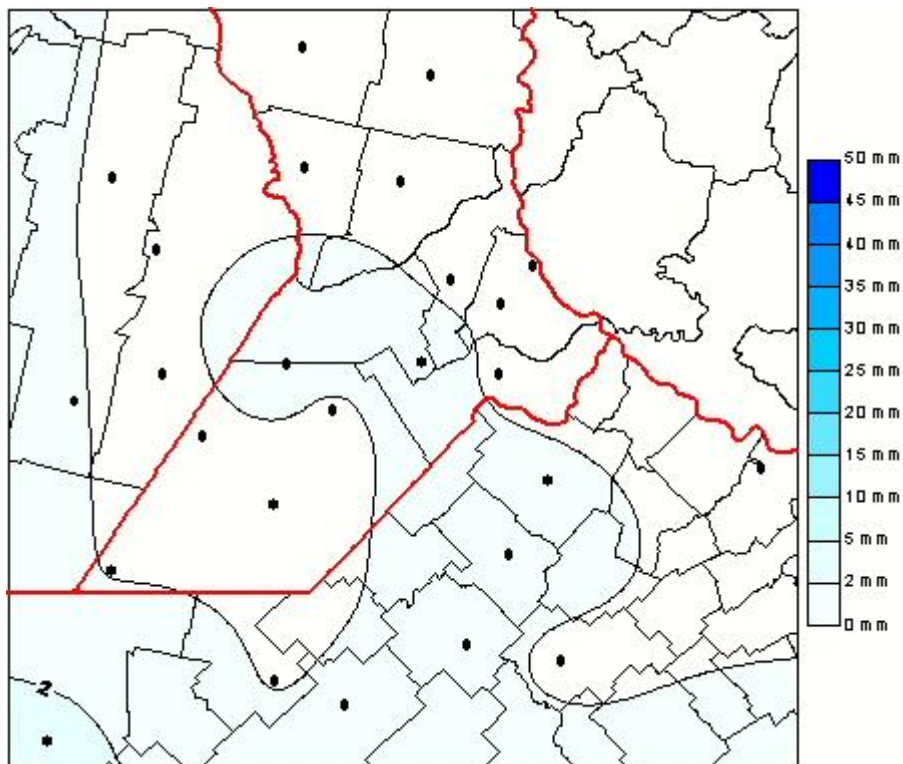

# Lluvias

Mapa de precipitación acumulada en las últimas 24 horas.  
(Desde las 8:00AM hasta las 8:00AM). Se actualiza a las 10:00hs.