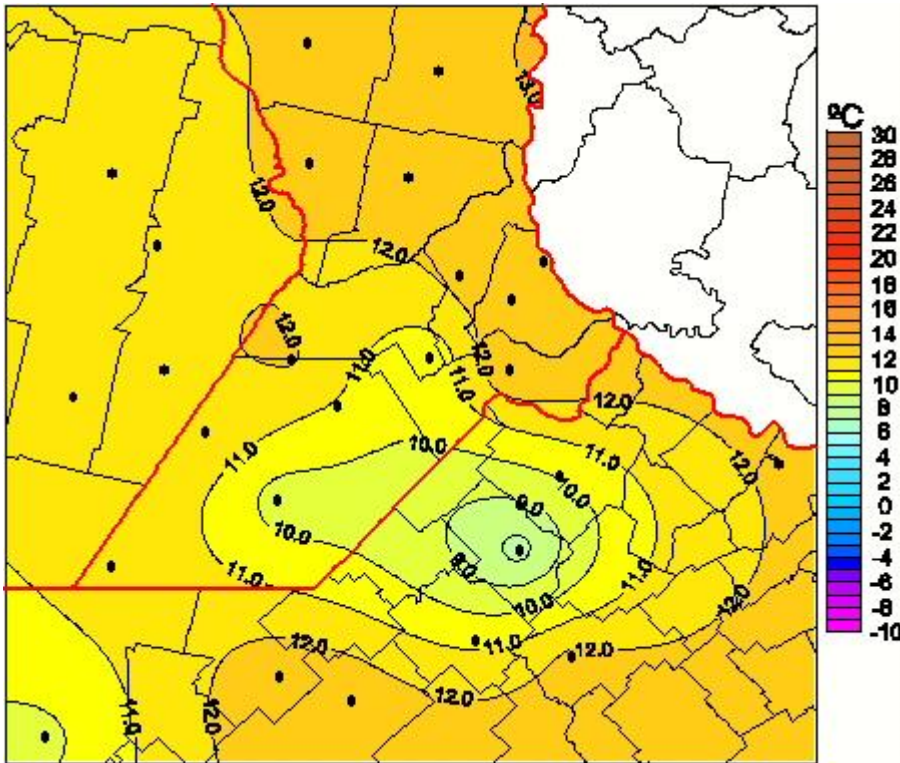

Temperaturas Medias

Mapa de temperaturas medias de las las últimas 24 horas.
(Desde las 8:00AM hasta las 8:00AM). Se actualiza a las 10:00hs.