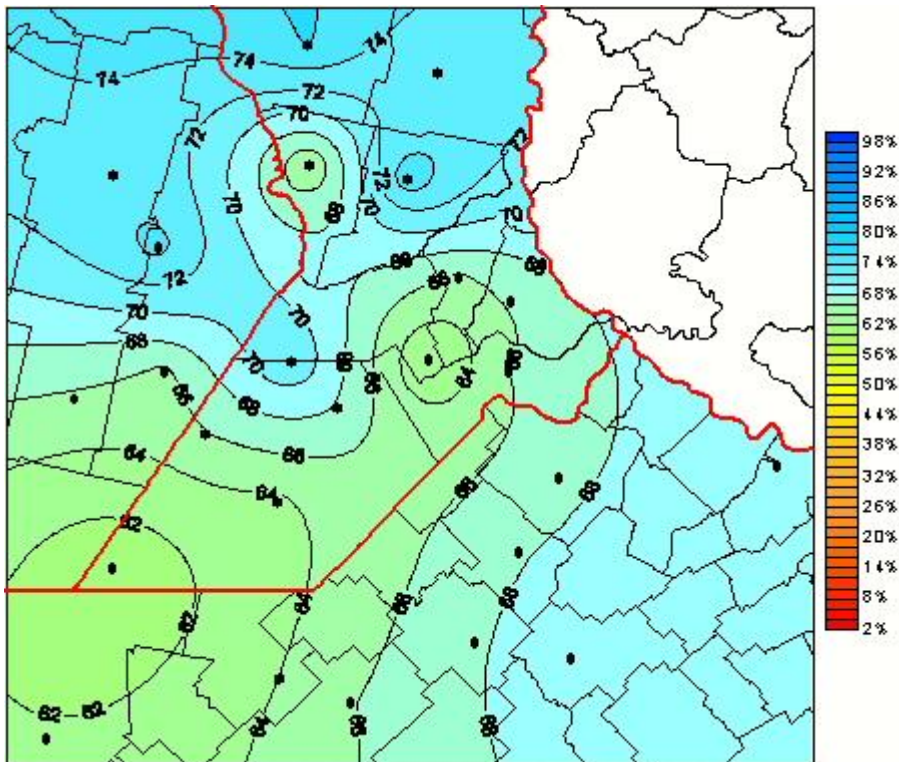

# Humedad Relativa

Mapa de humedad relativa de las las últimas 24 horas.  
(Desde las 8:00AM hasta las 8:00AM). Se actualiza a las 10:00hs.