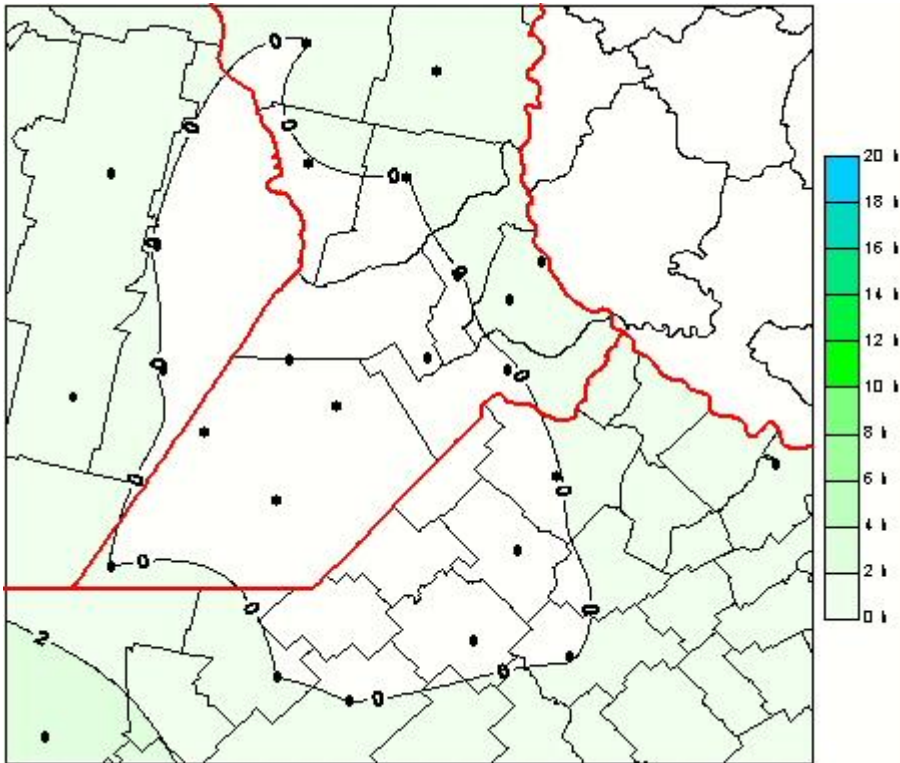

Humedad de Hoja

Mapa de humedad de hoja de las las últimas 24 horas.
(Desde las 8:00AM hasta las 8:00AM). Se actualiza a las 10:00hs.

BOLSA
DE COMERCIO
DE ROSARIO

www.facebook.com/BCROficial

twitter.com/bcrgrensa