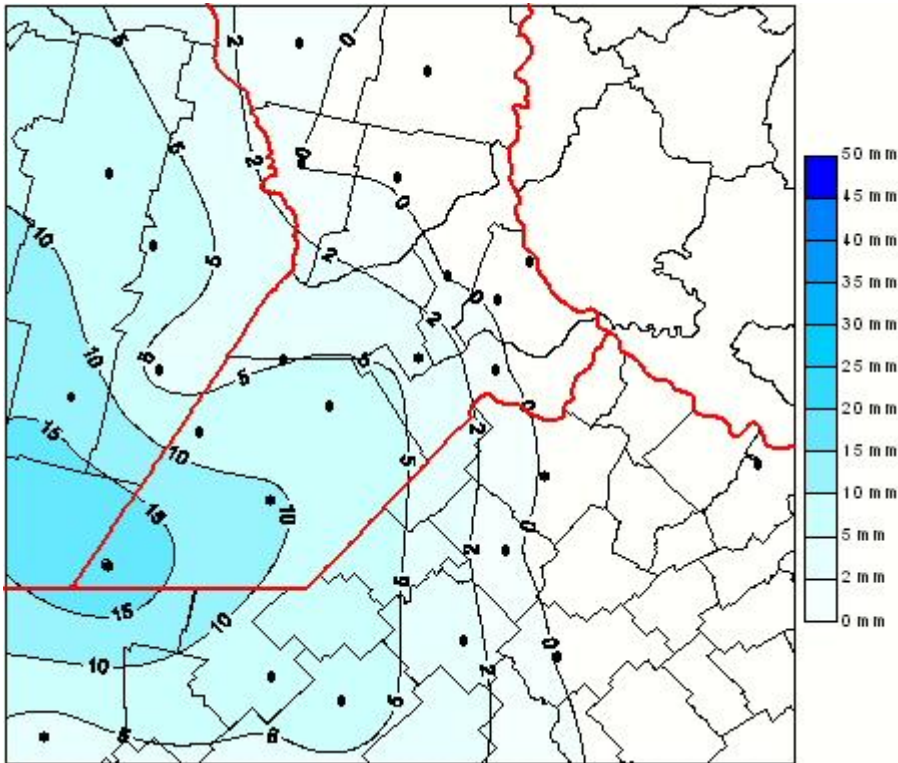

Lluvias

Mapa de precipitación acumulada en las últimas 24 horas.
(Desde las 8:00AM hasta las 8:00AM). Se actualiza a las 10:00hs.