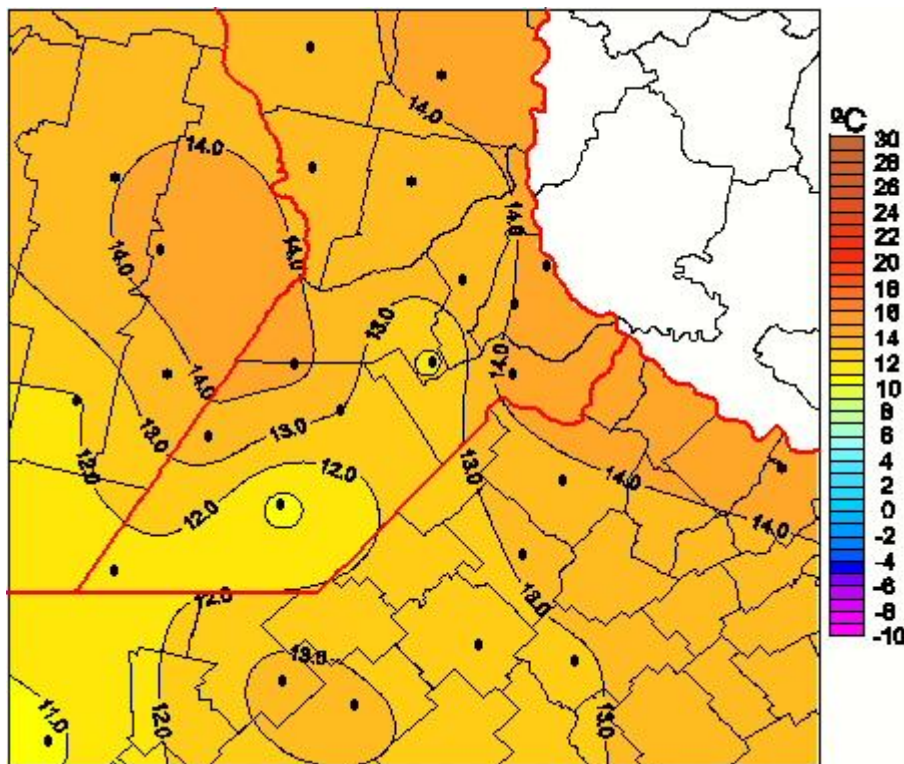

Temperaturas Medias

Mapa de temperaturas medias de las las últimas 24 horas.
(Desde las 8:00AM hasta las 8:00AM). Se actualiza a las 10:00hs.