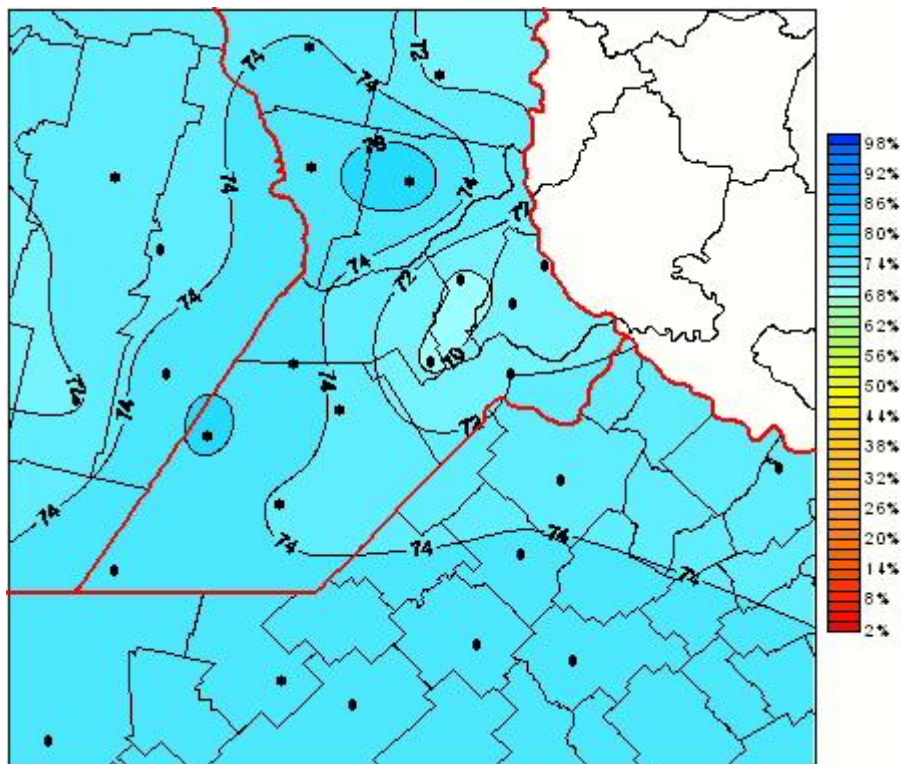

Humedad Relativa

Mapa de humedad relativa de las las últimas 24 horas.
(Desde las 8:00AM hasta las 8:00AM). Se actualiza a las 10:00hs.