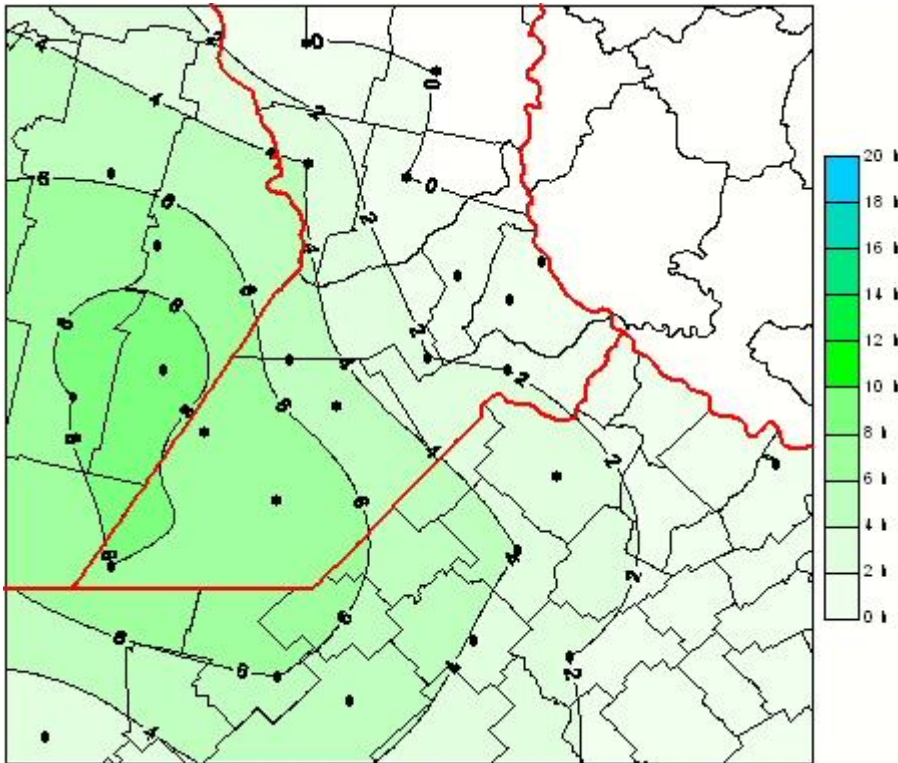

Humedad de Hoja

Mapa de humedad de hoja de las las últimas 24 horas.
(Desde las 8:00AM hasta las 8:00AM). Se actualiza a las 10:00hs.

BOLSA
DE COMERCIO
DE ROSARIO

 www.facebook.com/BCROficial

 twitter.com/bcrgrensa