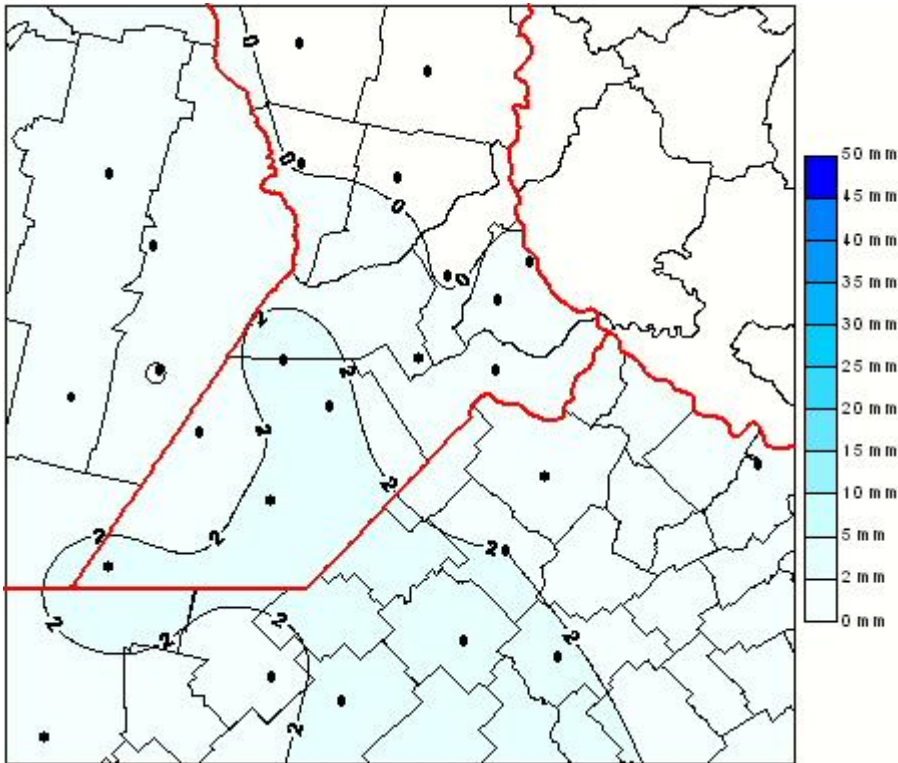

## Lluvias

Mapa de precipitación acumulada en las últimas 72 horas.  
(Desde las 8:00AM hasta las 8:00AM). Se actualiza a las 10:00hs.