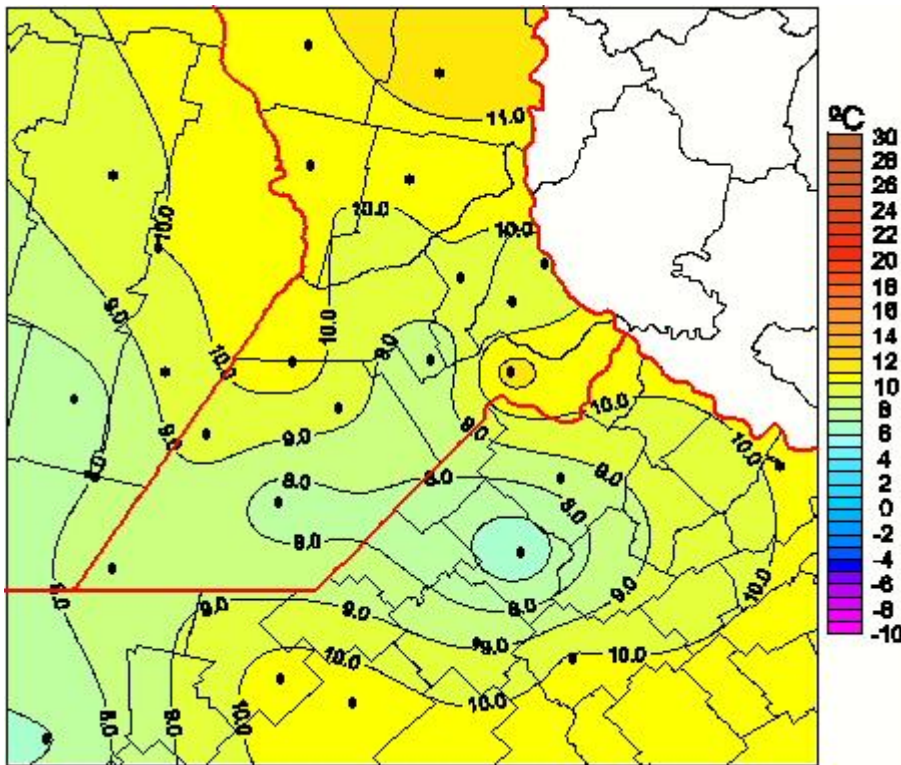

Temperaturas Medias

Mapa de temperaturas medias de las las últimas 72 horas.
(Desde las 8:00AM hasta las 8:00AM). Se actualiza a las 10:00hs.