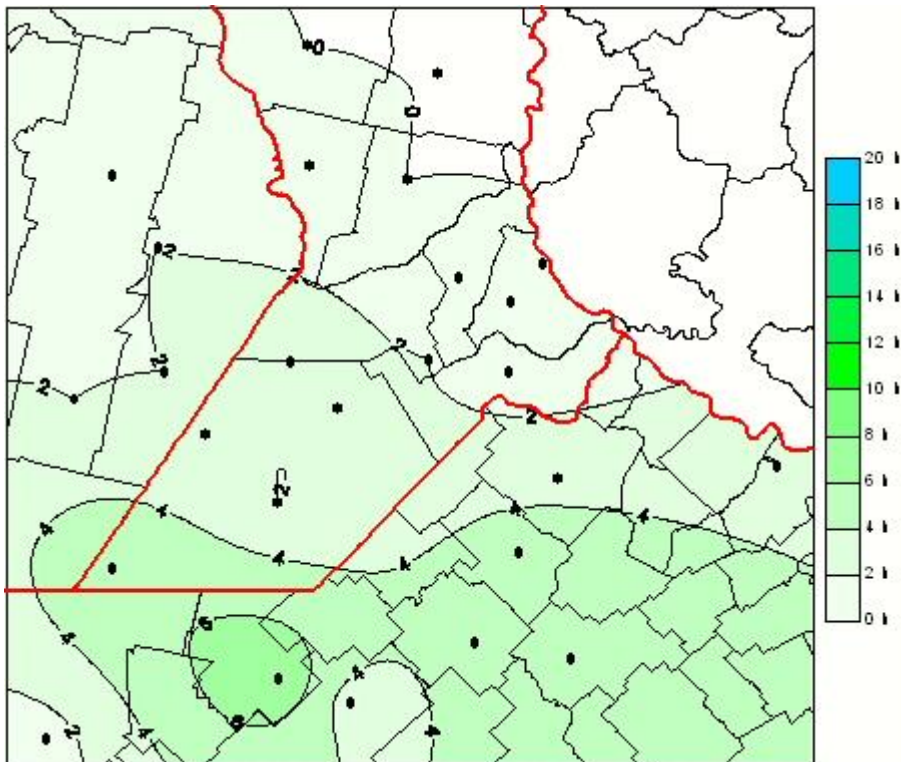

Humedad de Hoja

Mapa de humedad de hoja de las las últimas 72 horas.
(Desde las 8:00AM hasta las 8:00AM). Se actualiza a las 10:00hs.