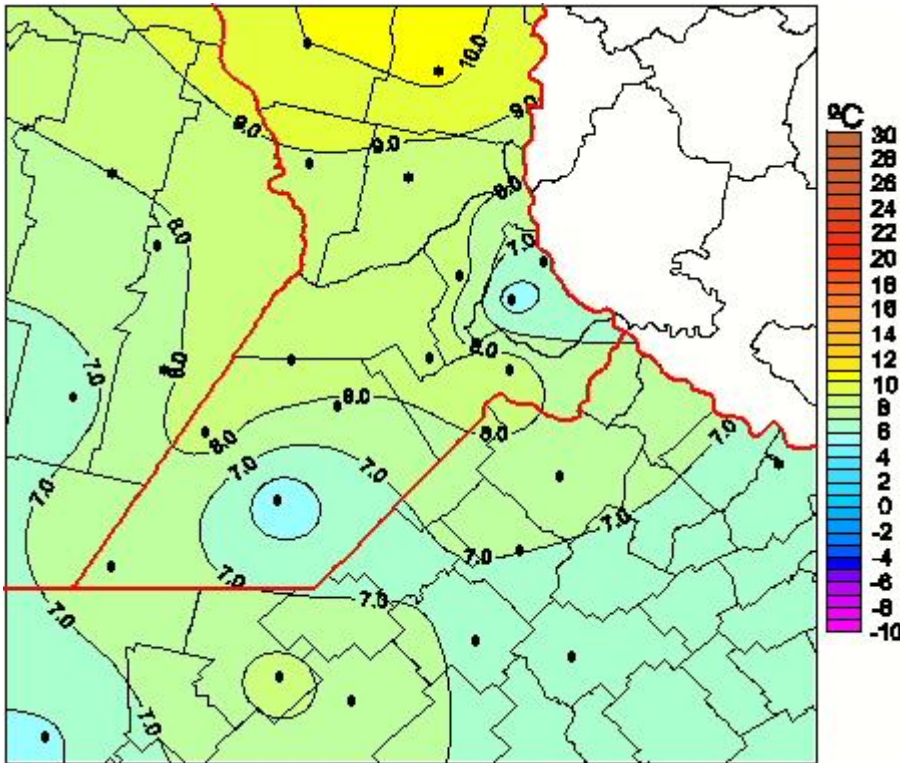

# Temperaturas Medias

Mapa de temperaturas medias de las las últimas 24 horas.  
(Desde las 8:00AM hasta las 8:00AM). Se actualiza a las 10:00hs.