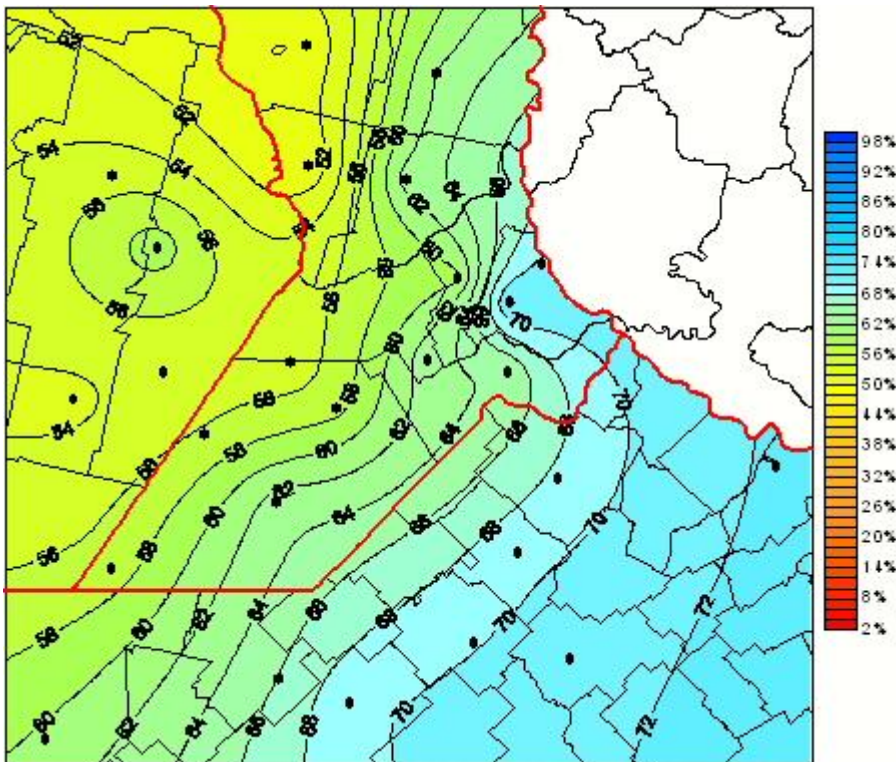

Humedad Relativa

Mapa de humedad relativa de las las últimas 24 horas.
(Desde las 8:00AM hasta las 8:00AM). Se actualiza a las 10:00hs.