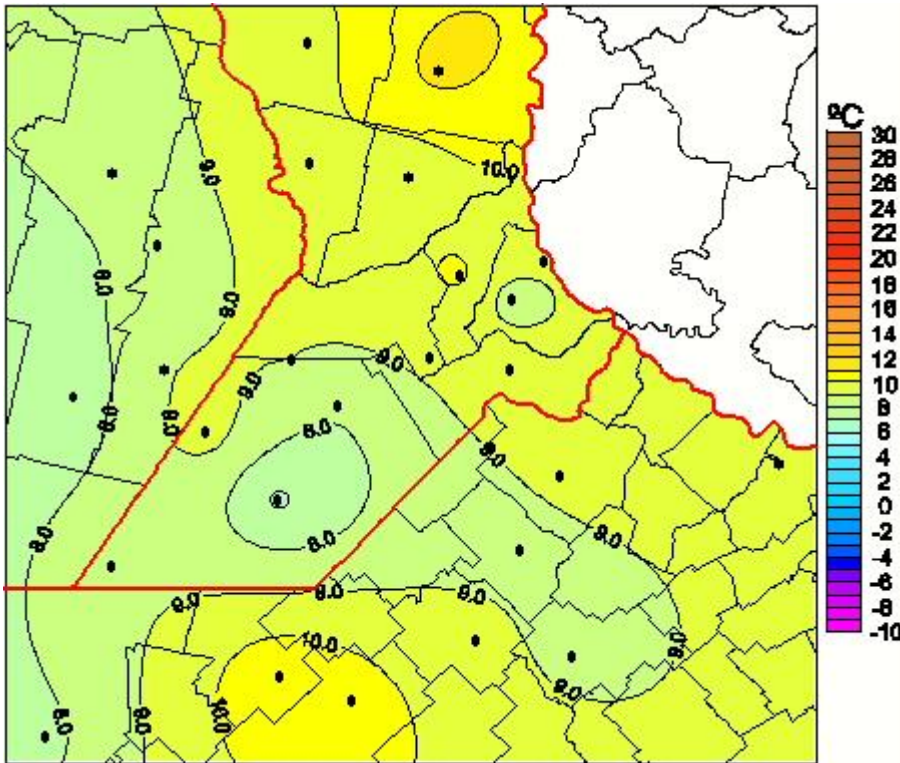

# Temperaturas Medias

Mapa de temperaturas medias de las las últimas 24 horas.  
(Desde las 8:00AM hasta las 8:00AM). Se actualiza a las 10:00hs.