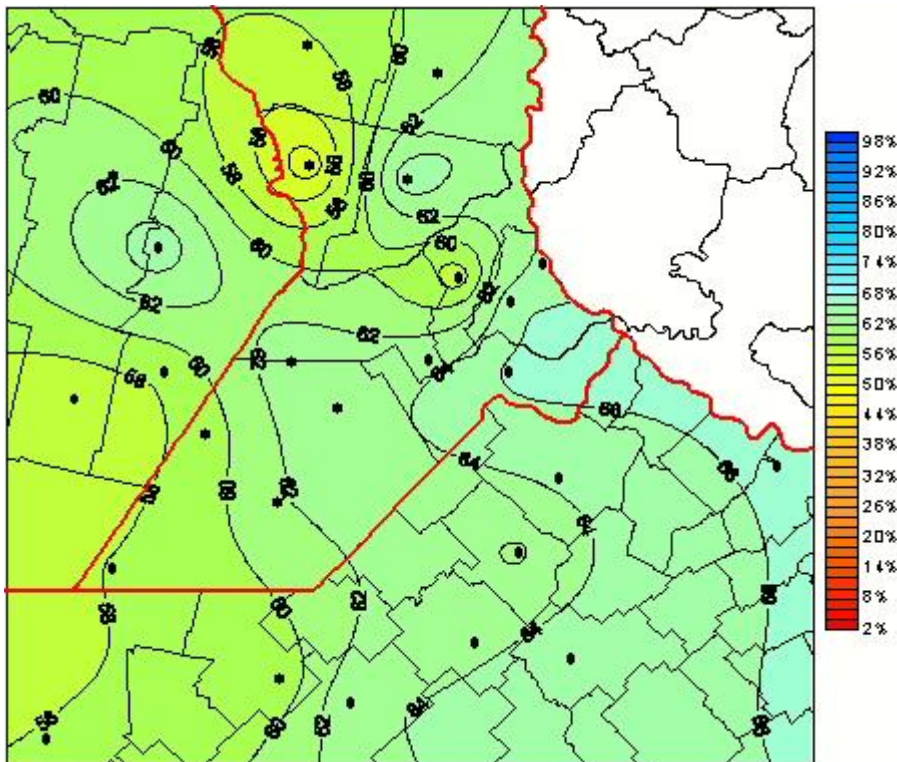

# Humedad Relativa

Mapa de humedad relativa de las las últimas 24 horas.  
(Desde las 8:00AM hasta las 8:00AM). Se actualiza a las 10:00hs.