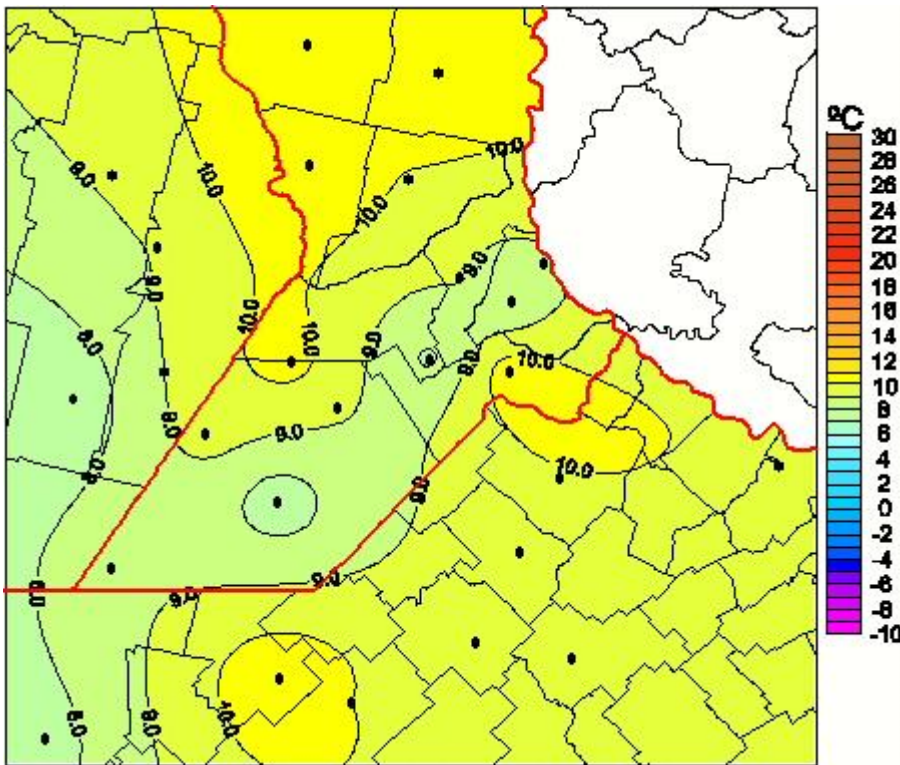

Temperaturas Medias

Mapa de temperaturas medias de las las últimas 24 horas.
(Desde las 8:00AM hasta las 8:00AM). Se actualiza a las 10:00hs.