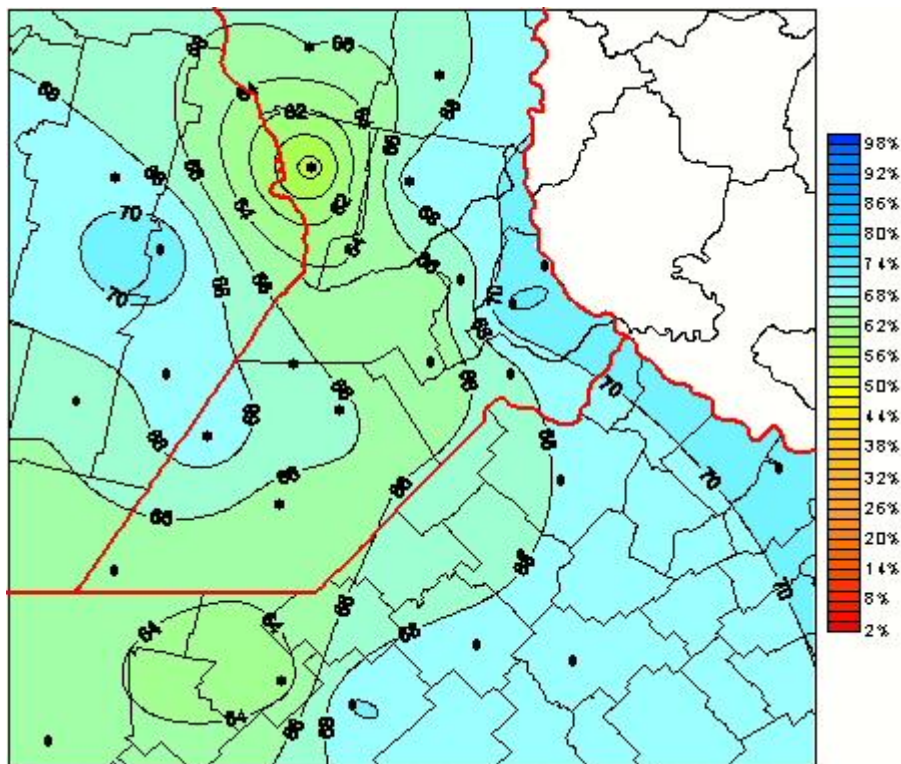

Humedad Relativa

Mapa de humedad relativa de las las últimas 24 horas.
(Desde las 8:00AM hasta las 8:00AM). Se actualiza a las 10:00hs.