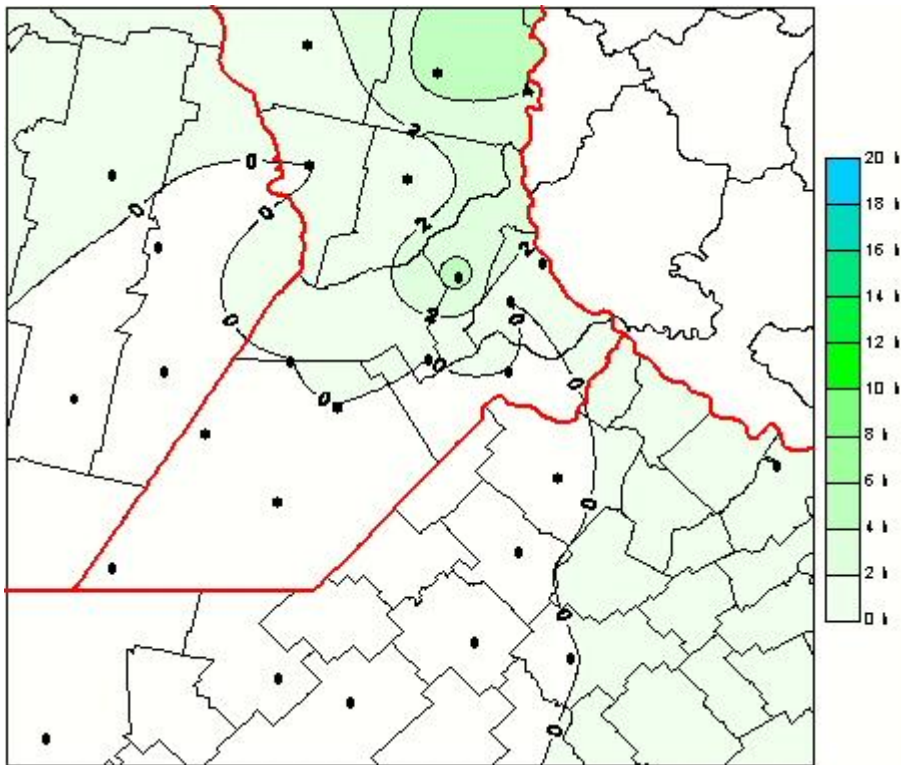

Humedad de Hoja

Mapa de humedad de hoja de las las últimas 24 horas.
(Desde las 8:00AM hasta las 8:00AM). Se actualiza a las 10:00hs.

BOLSA
DE COMERCIO
DE ROSARIO

 www.facebook.com/BCROficial

 twitter.com/bcrgrensa