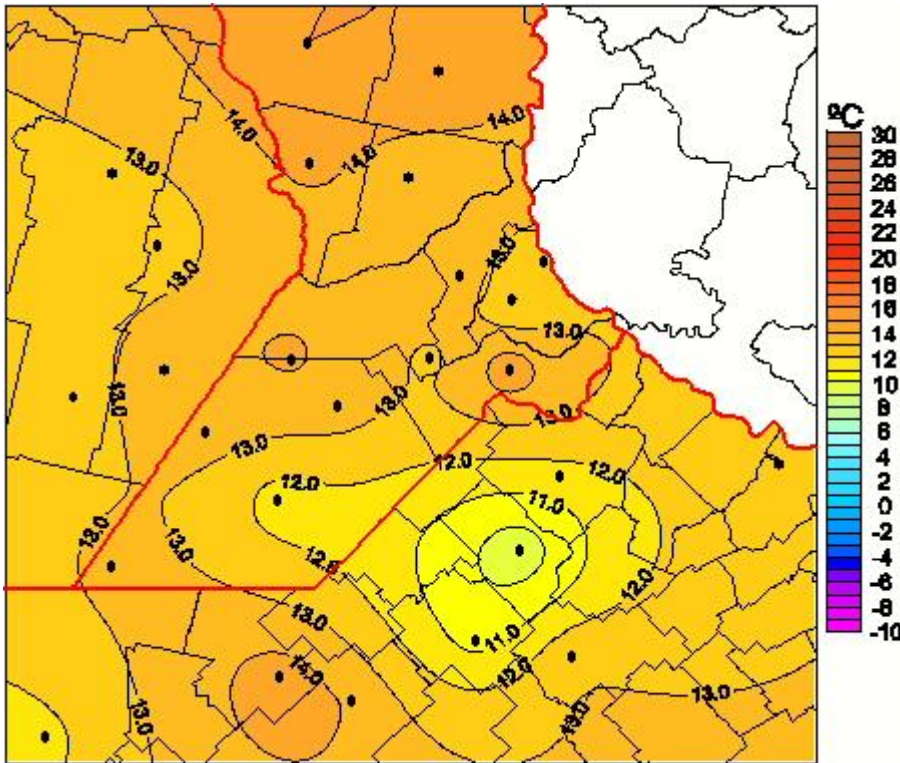

Temperaturas Medias

Mapa de temperaturas medias de las las últimas 24 horas.
(Desde las 8:00AM hasta las 8:00AM). Se actualiza a las 10:00hs.