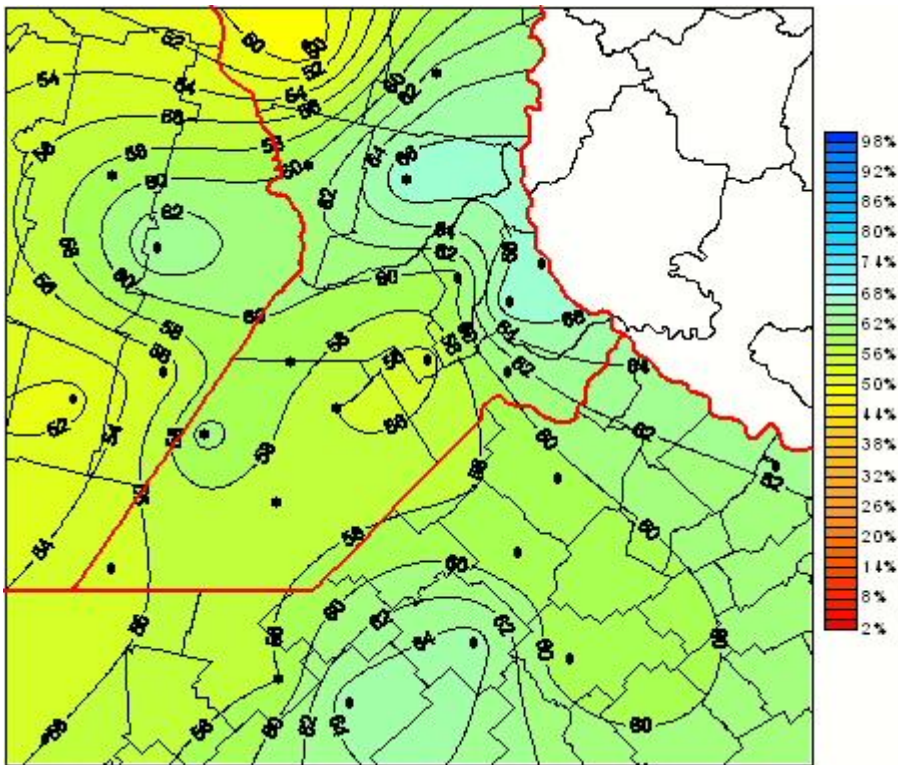

# Humedad Relativa

Mapa de humedad relativa de las las últimas 24 horas.  
(Desde las 8:00AM hasta las 8:00AM). Se actualiza a las 10:00hs.