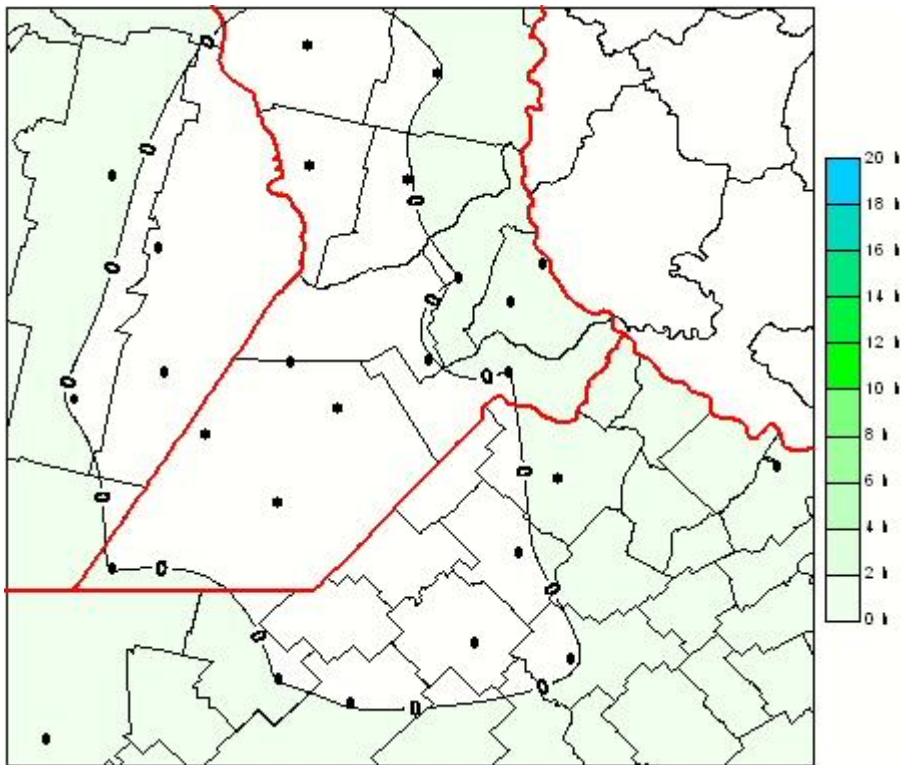

Humedad de Hoja

Mapa de humedad de hoja de las últimas 24 horas.
(Desde las 8:00AM hasta las 8:00AM). Se actualiza a las 10:00hs.