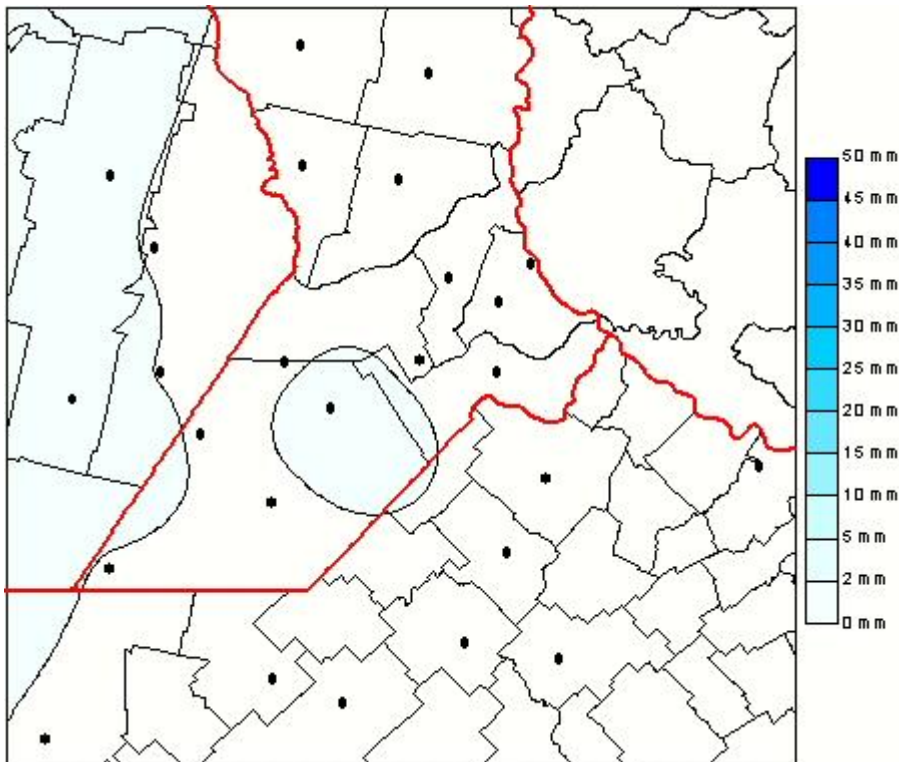

# Lluvias

Mapa de precipitación acumulada en las últimas 72 horas.  
(Desde las 8:00AM hasta las 8:00AM). Se actualiza a las 10:00hs.