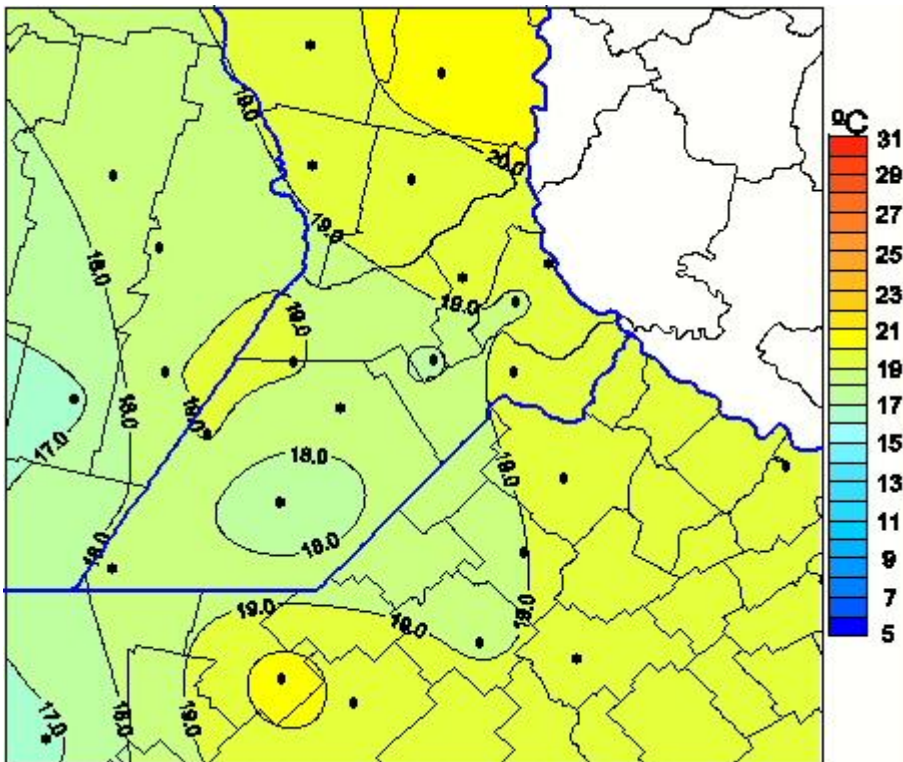

Temperaturas Medias

Mapa de temperaturas medias de las las últimas 72 horas.
(Desde las 8:00AM hasta las 8:00AM). Se actualiza a las 10:00hs.