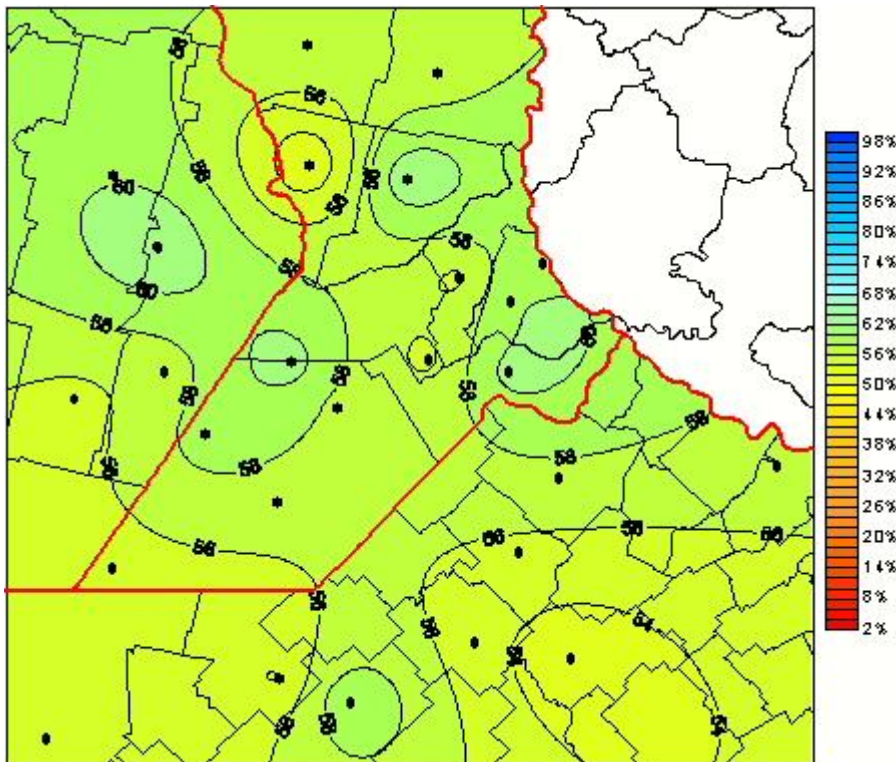

Humedad Relativa

Mapa de humedad relativa de las últimas 72 horas.
(Desde las 8:00AM hasta las 8:00AM). Se actualiza a las 10:00hs.