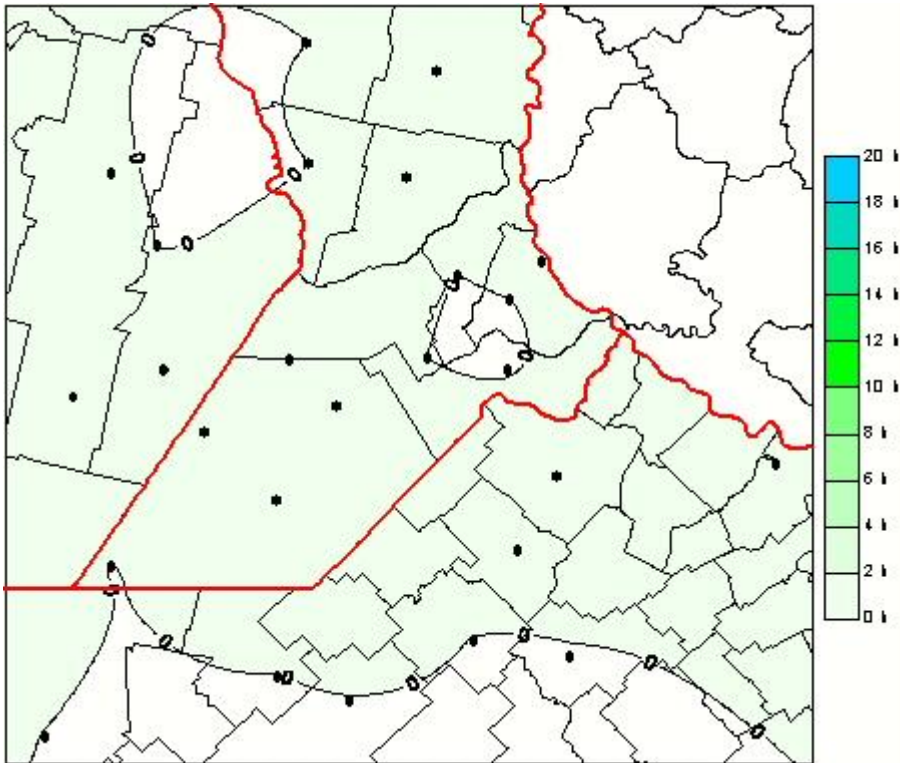

Humedad de Hoja

Mapa de humedad de hoja de las las últimas 72 horas.
(Desde las 8:00AM hasta las 8:00AM). Se actualiza a las 10:00hs.

BOLSA
DE COMERCIO
DE ROSARIO

 www.facebook.com/BCROficial

 twitter.com/bcrgrensa