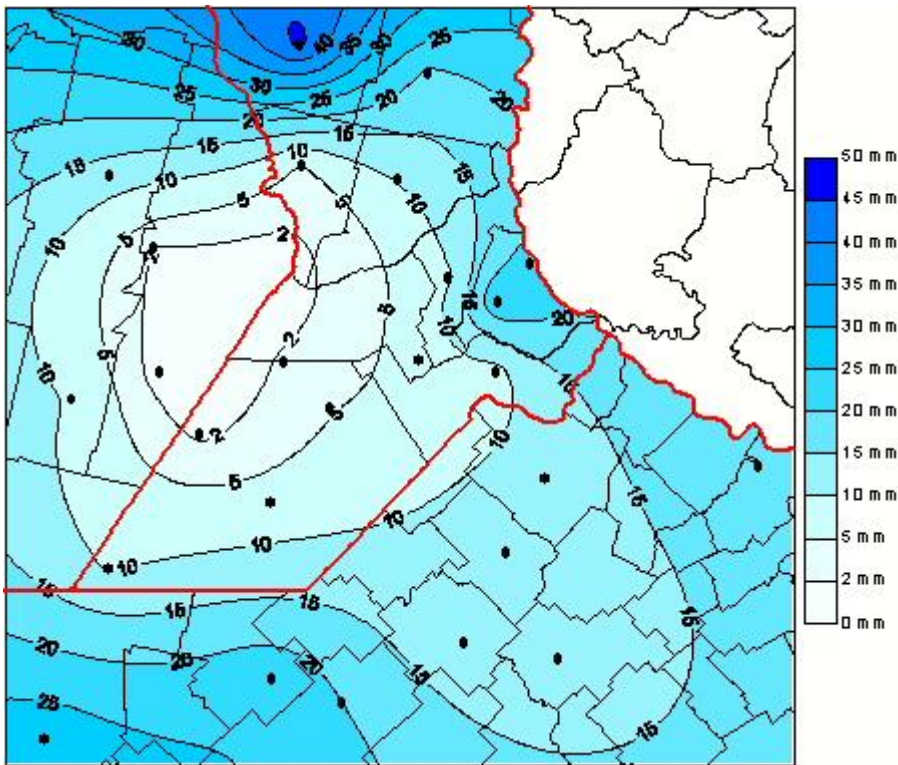

Lluvias

Mapa de precipitación acumulada en las últimas 24 horas.
(Desde las 8:00AM hasta las 8:00AM). Se actualiza a las 10:00hs.