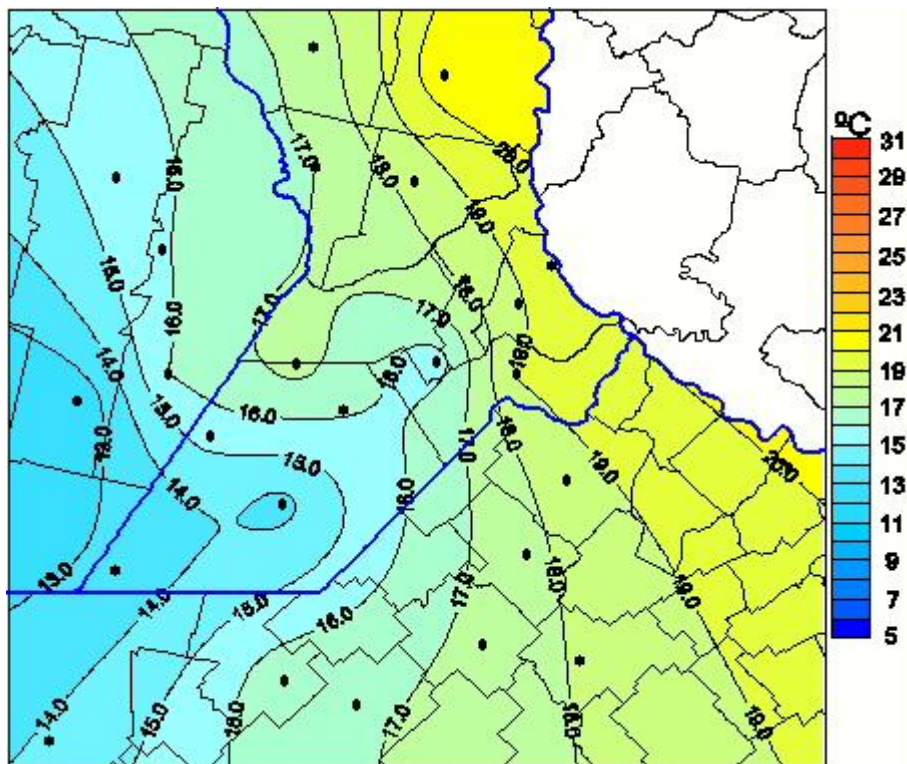

## Temperaturas Medias

Mapa de temperaturas medias de las las últimas 24 horas.  
(Desde las 8:00AM hasta las 8:00AM). Se actualiza a las 10:00hs.