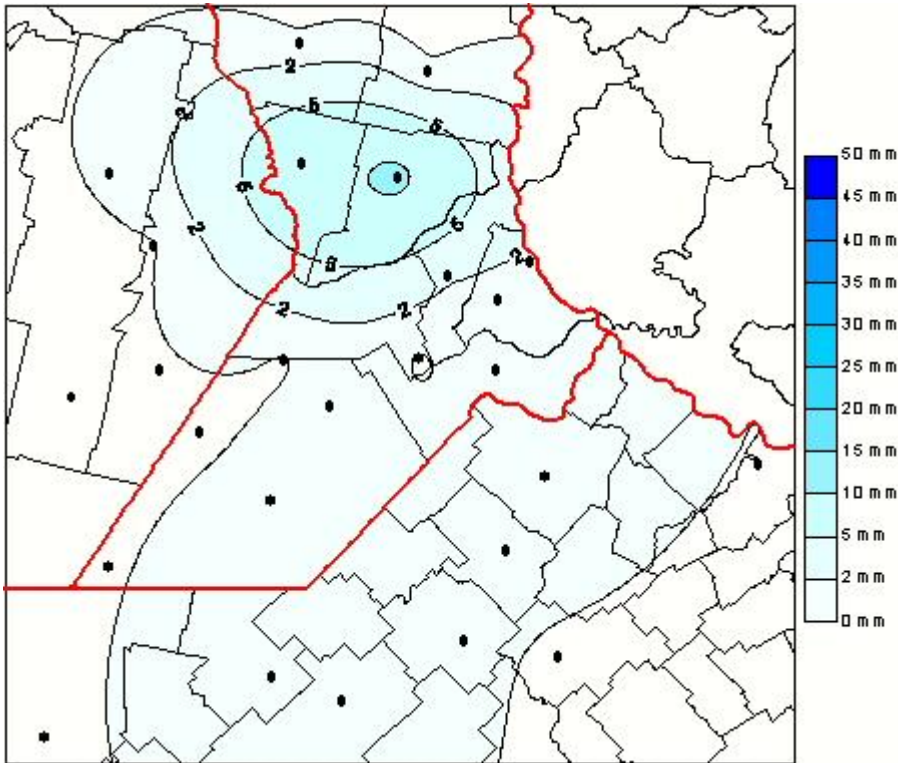

## Lluvias

Mapa de precipitación acumulada en las últimas 24 horas.  
(Desde las 8:00AM hasta las 8:00AM). Se actualiza a las 10:00hs.