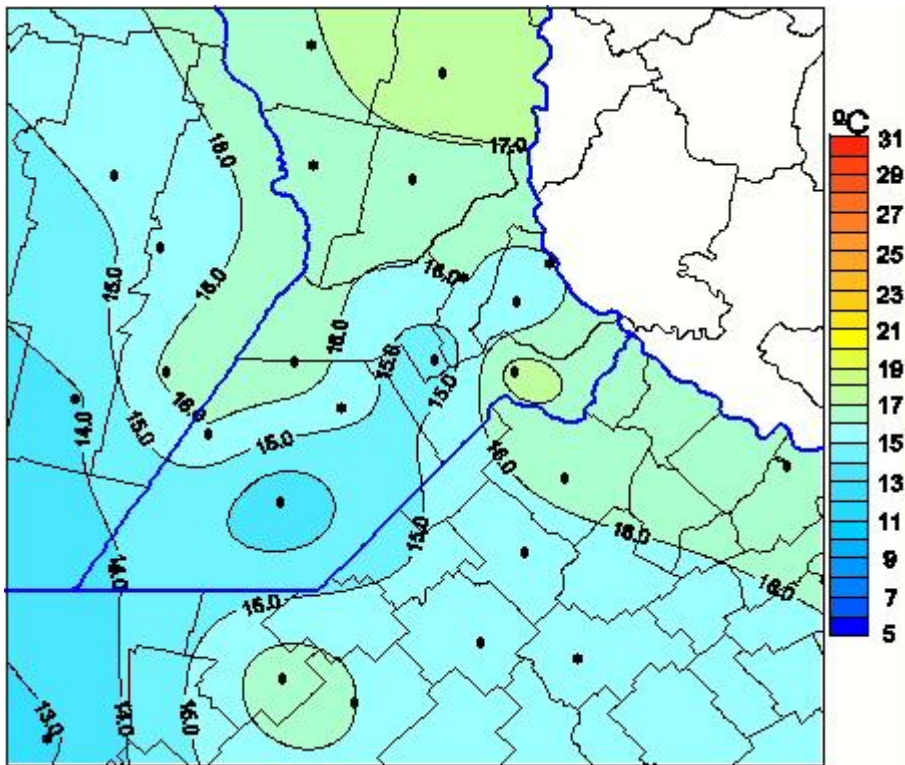

# Temperaturas Medias

Mapa de temperaturas medias de las las últimas 24 horas.  
(Desde las 8:00AM hasta las 8:00AM). Se actualiza a las 10:00hs.