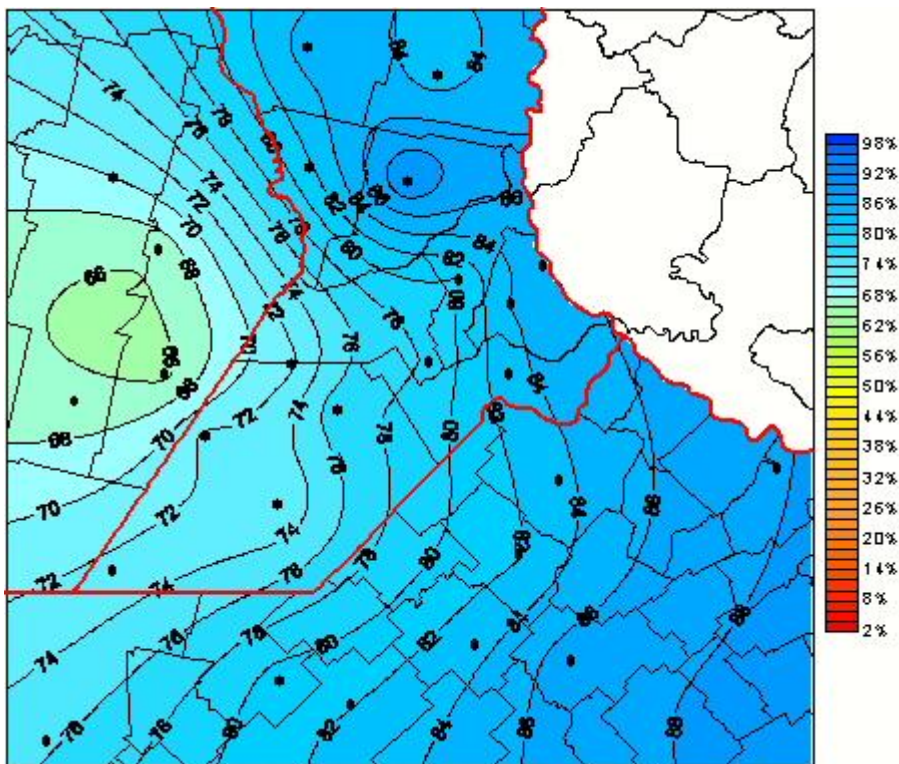

Humedad Relativa

Mapa de humedad relativa de las las últimas 24 horas.
(Desde las 8:00AM hasta las 8:00AM). Se actualiza a las 10:00hs.